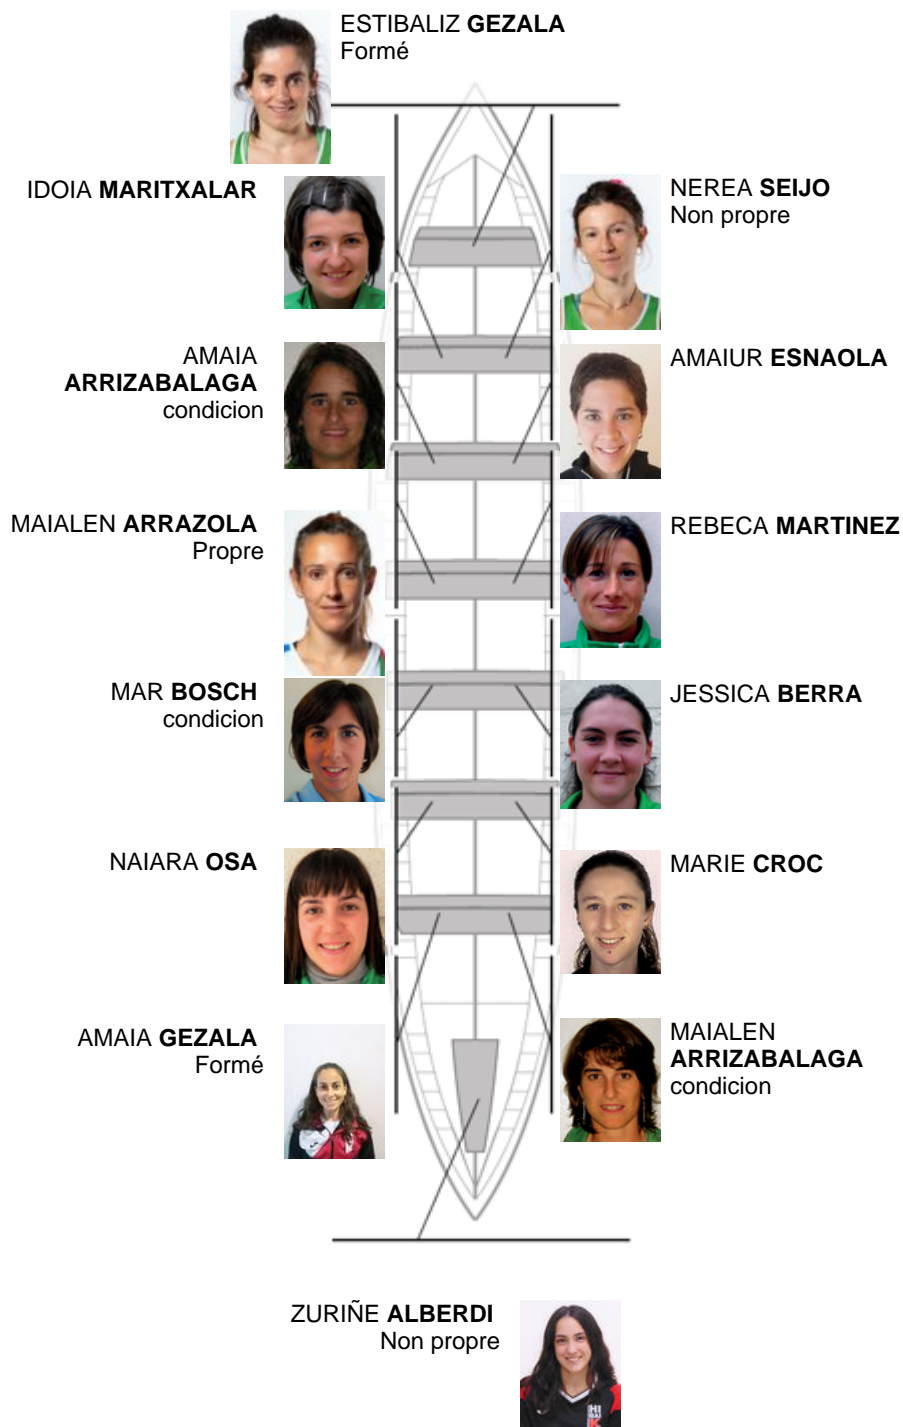

	Club	Temp	Dif	%	Points
4	HONDARRIBIA BERTAKO IGOGAILUAK	11:40,36	00:41.98	106.37%	1

Coach  
TUBAL  
LAKUNZA

Délegué  
FRANTXIS  
GONZALEZ-  
ETXABARRI

Firma y sello

### Supleánts

Rameuse  
CRISTINA  
CANALES

Formé:2  
Prope: 10  
Non propre: 2