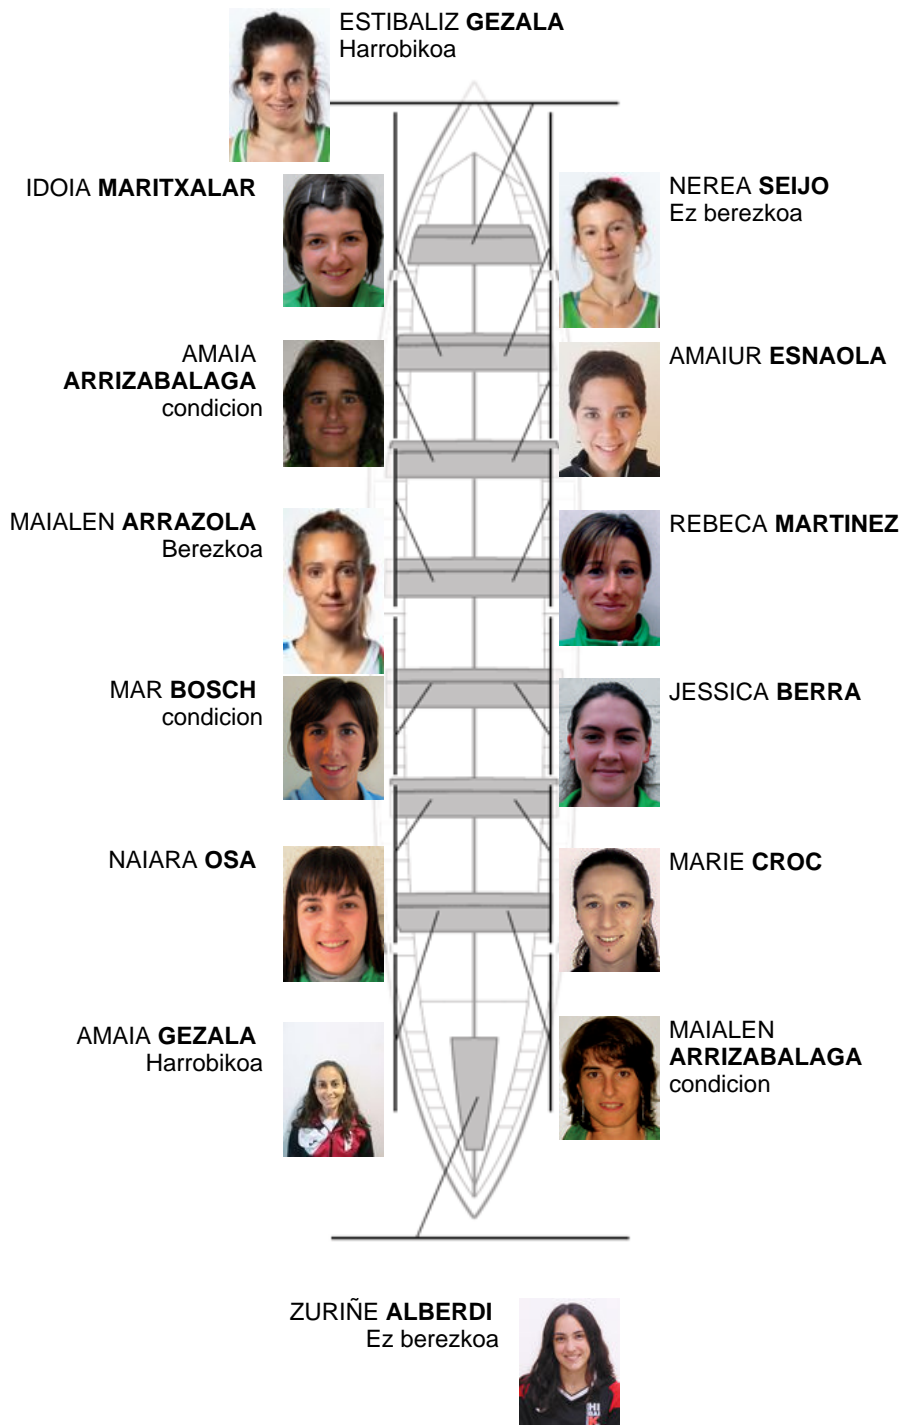

	Kluba	Denbora	Alde	%	Puntuak
4	HONDARRIBIA BERTAKO IGOGAILUAK	11:40,36	00:41.98	106.37%	1

Entrenatzailea
**TUBAL
LAKUNZA**

Ordezkaria
**FRANTXIS
GONZALEZ-
ETXABARRI**

Firma y sello

Ordezkariak

Arraunlaria
**CRISTINA
CANALES**

Harrobikoak:2
Berezkoak: 10
Ez berezkoak: 2