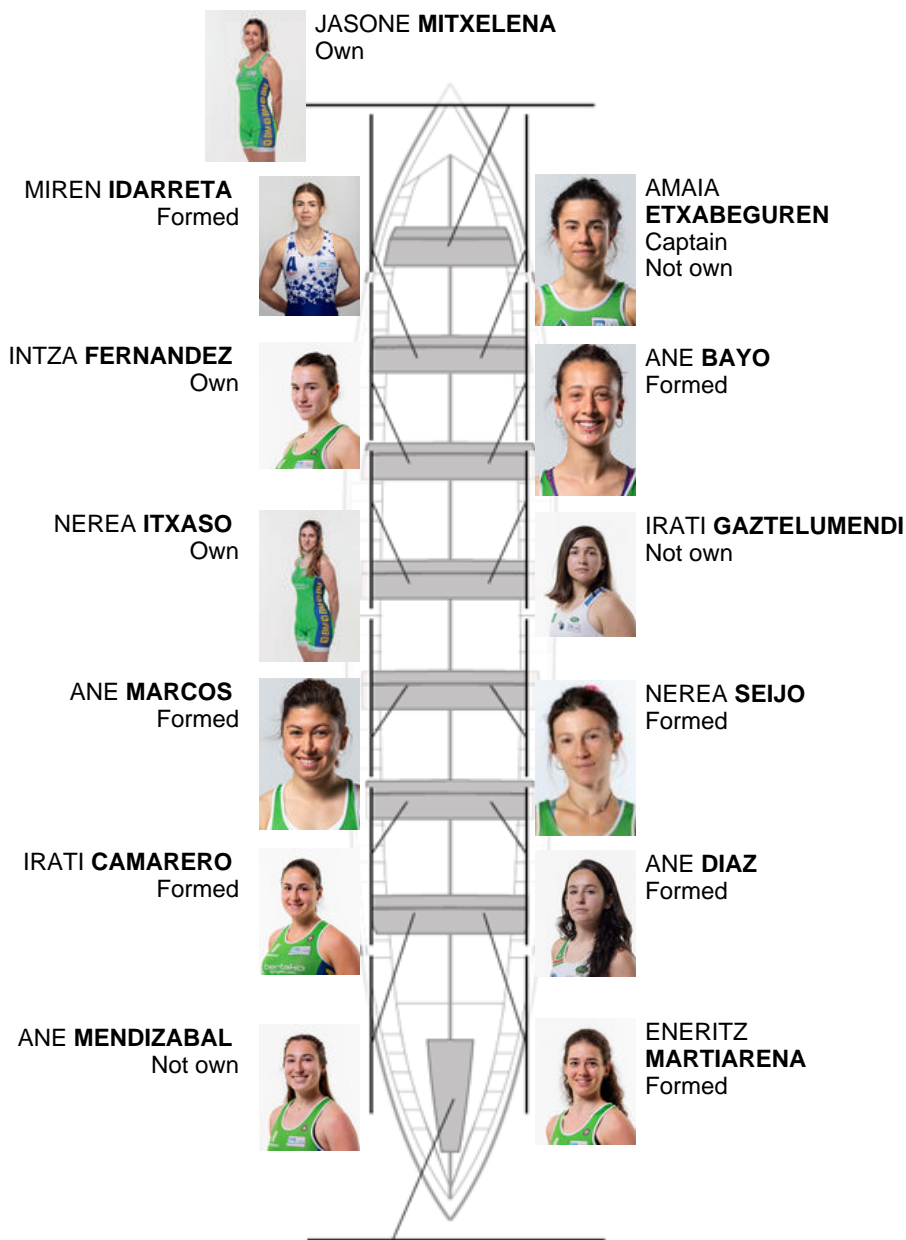

	Club	Time	Dif.	%	Points
2	HONDARRIBIA BERTAKO IGOGAILUAK	10:58,36	00:03.10	100.47%	3

Coach
IKER
CORTES

Delegate
ESTIBALIZ
GEZALA

Firma y sello

Subtitutes

Rower/ skipper
ANA MARI BERTZ
BIOZBAELA

Formed

MIREN GARMENDIA
Not own