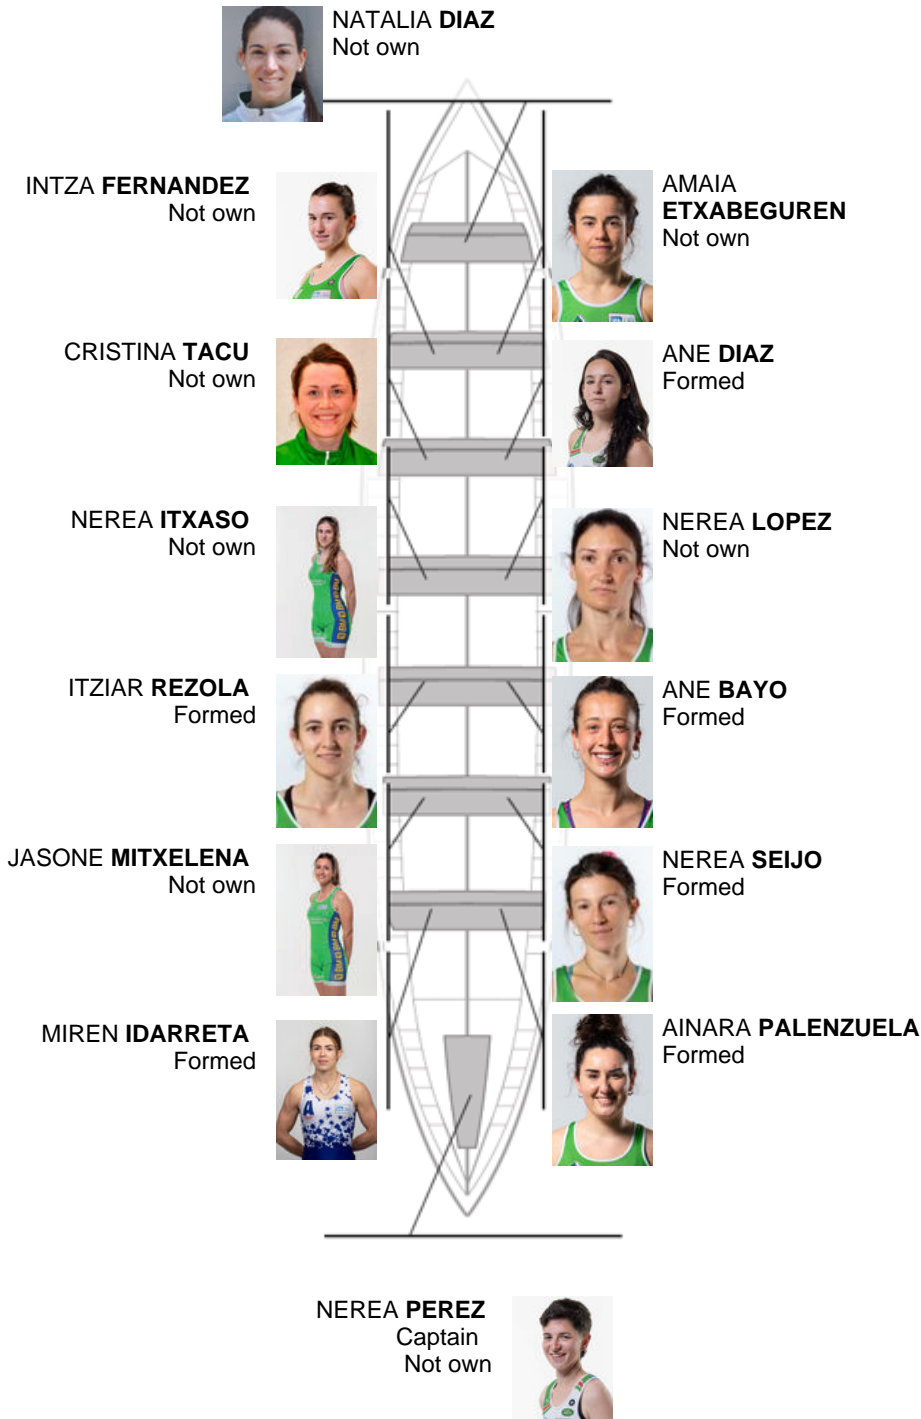

08-11-2019 / II Mapfre Bandera - Scoring

	Club	Time	Dif.	%	Points
4	HONDARRIBIA BERTAKO IGOGAILUAK	11:46,10	00:48.42	107.36%	1

Coach
IKER
CORTES

Delegate
ESTIBALIZ
GEZALA

Firma y sello

Subtitutes

Rower
~~NEREA SEIJO~~
~~NEREA SEIJO~~
Not used