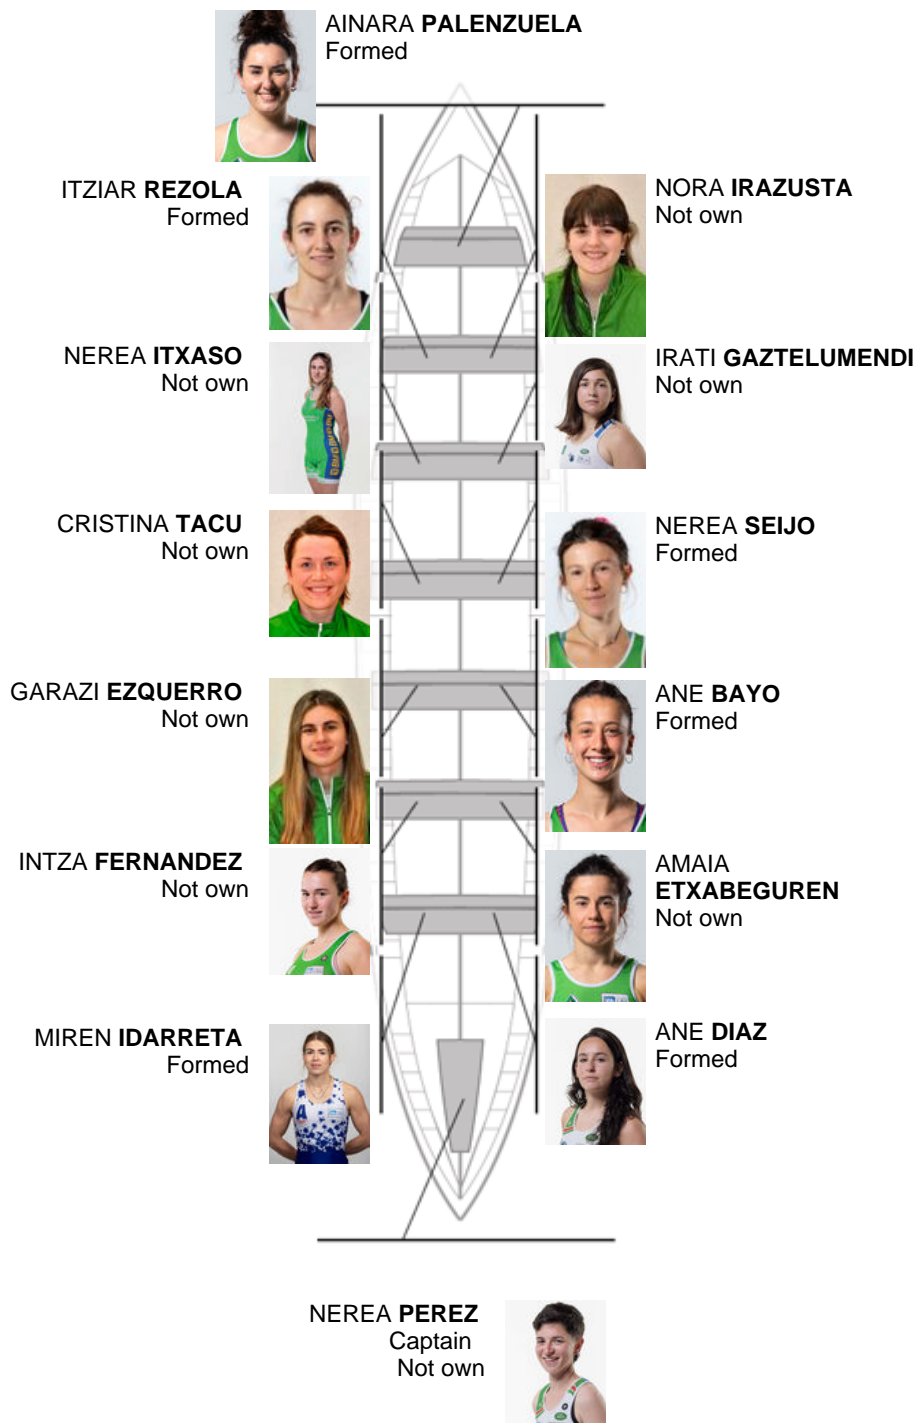

| | Club | Time | Dif. | % | Points |
|---|-----------------------------------|----------|----------|---------|--------|
| 4 | HONDARRIBIA BERTAKO IGOGAILUAK | 11:55,82 | 01:12.68 | 111.30% | 1 |

Coach
**IKER
CORTES**

Delegate
**FRANTXIS
GONZALEZ-
ETXABARRI**

Firma y sello

Subtitutes

Rower
**NEREA
BEÑEZVA**
Notmed

Formed:6
Own:
Not own: 8