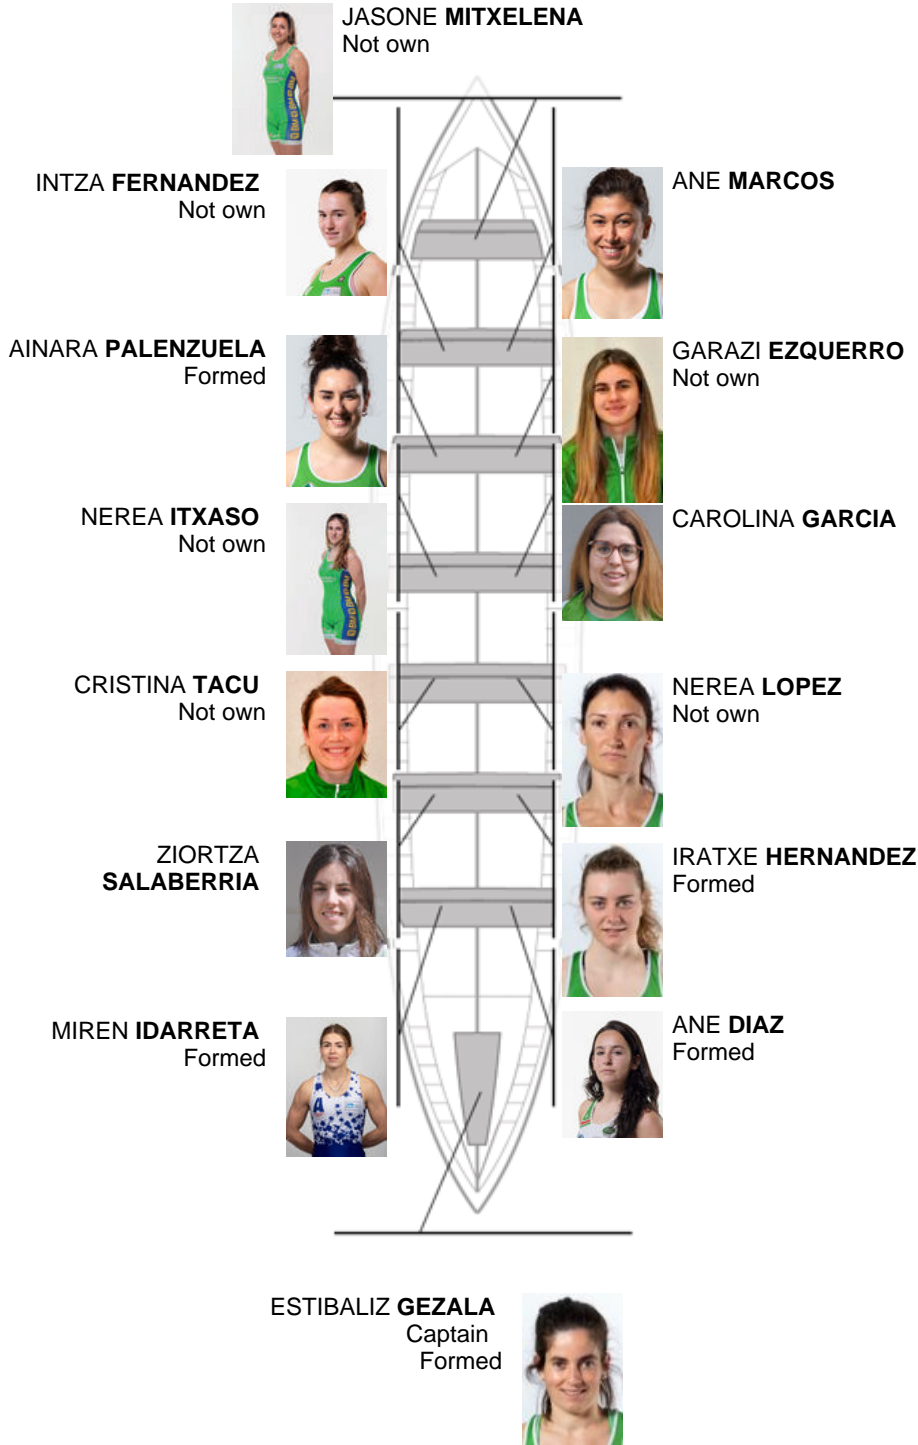

	Club	Time	Dif.	%	Points
4	HONDARRIBIA BERTAKO IGOGAILUAK	11:44,76	00:44.02	106.66%	1

Coach
**IKER
CORTES**

Delegate
ANA
**SUSPERREGI
ELDUAIEN**

Firma y sello

Subtitutes

RIBERA skipper
BERNABIA
BERNABIZ
Not own