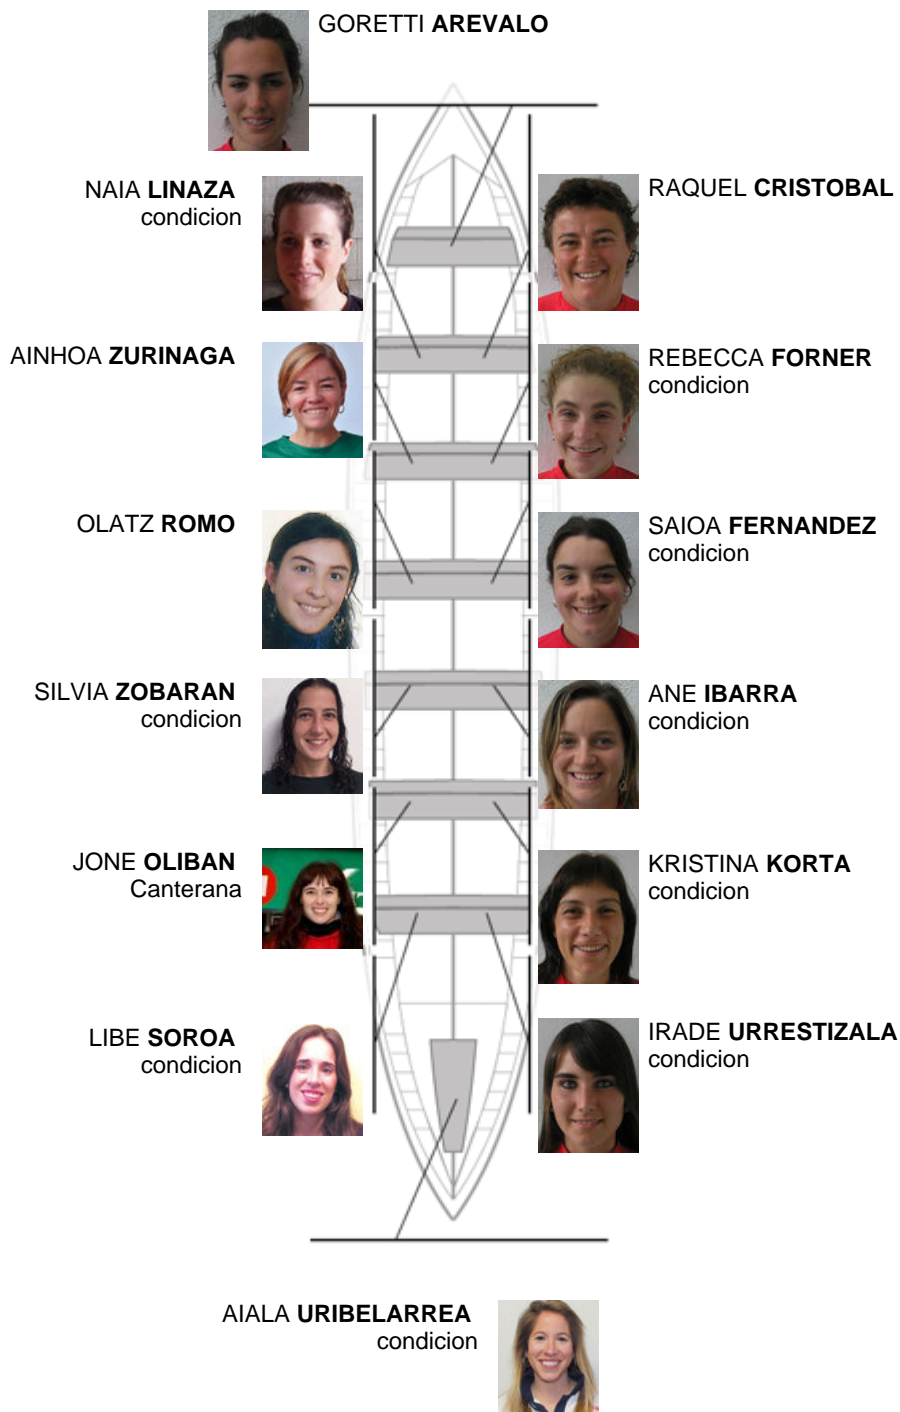

	Club	Tempo	A favor	%	Puntos
3	BIZKAIA	12:41,67	00:22.78	103.08%	2

Image not found or type unknown

Adestrador

Image not found or type unknown

Delegado

Firma e sello

**Suplentes**

Retroira  
MATX  
ARREGA

No propia

Canteirás:1  
Propios: 13  
Non propio: