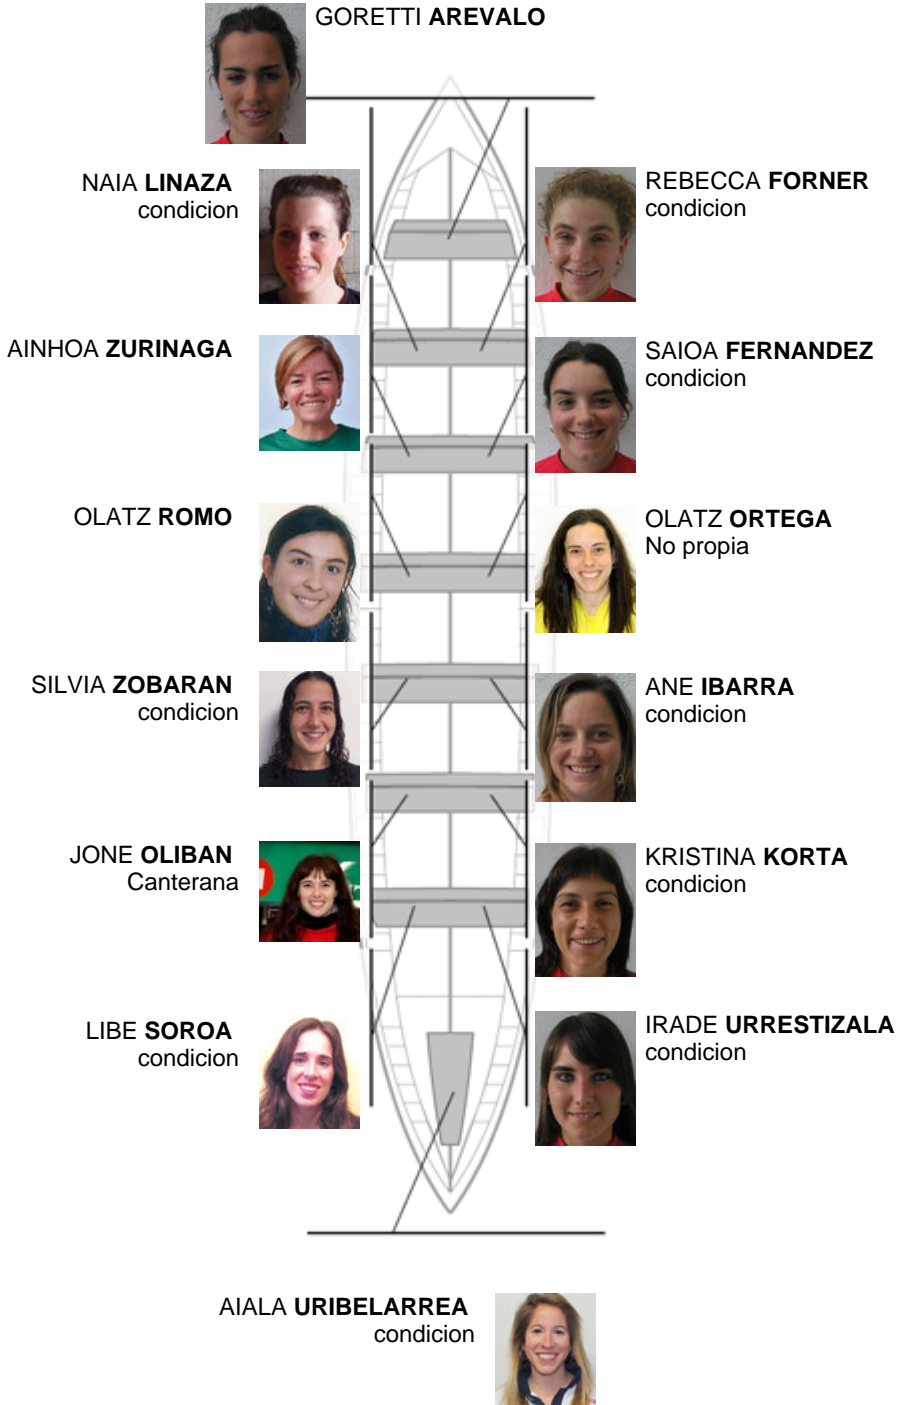

	Club	Tempo	A favor	%	Puntos
3	BIZKAIA	11:18,02	00:18.78	102.84%	2

Image not found or type unknown

Adestrador

Image not found or type unknown

Delegado

Firma e sello

Suplentes

Retroeira
RAFAEL
ERRECAL