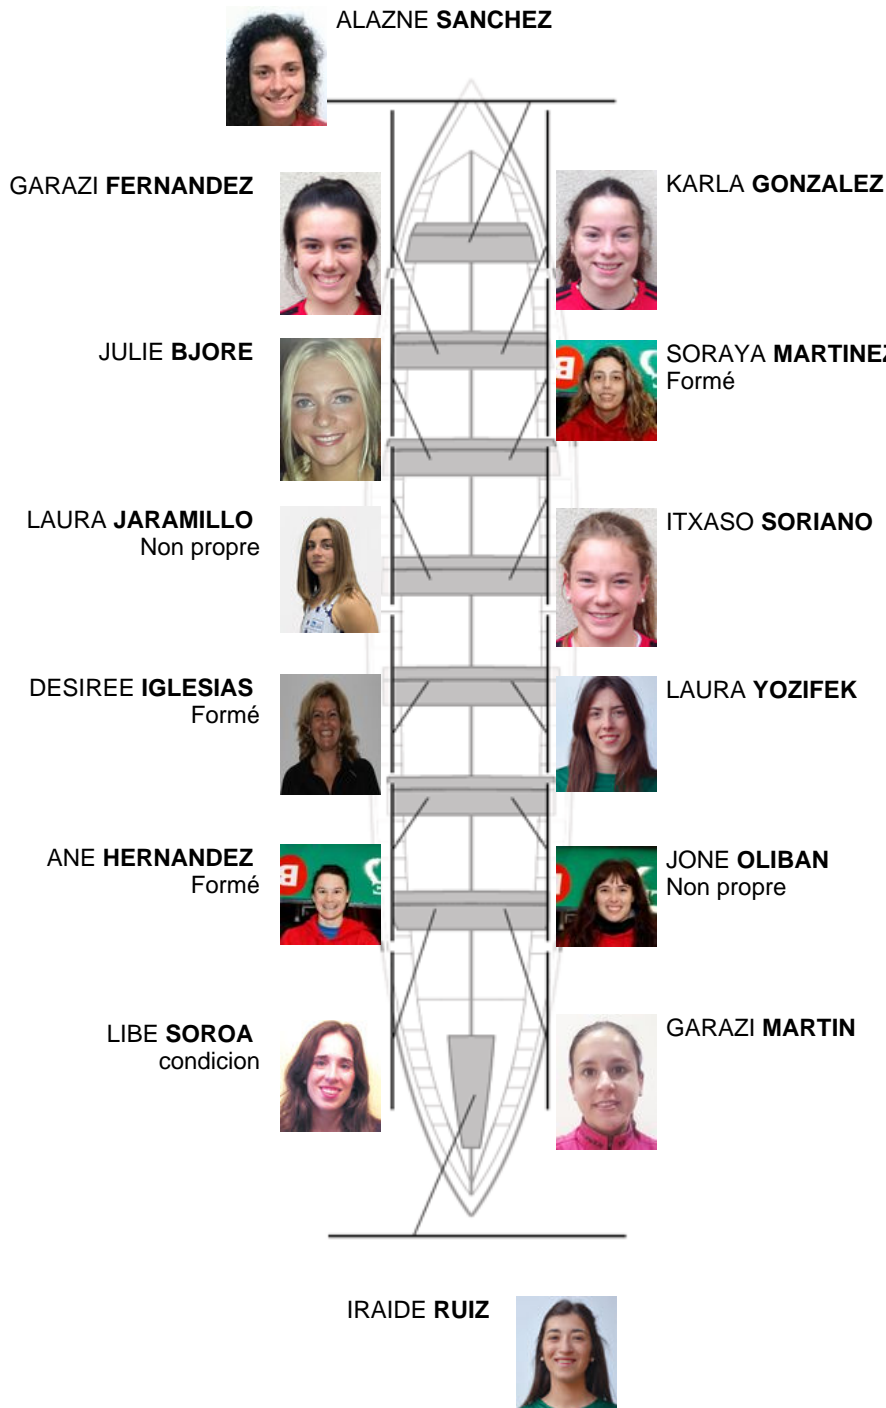

|   | Club    | Temp     | Dif      | %       | Points |
|---|---------|----------|----------|---------|--------|
| 5 | BIZKAIA | 14:09,91 | 01:44.86 | 114.07% | 4      |

Coach  
ANDONI  
GALVAN

Délegué  
BEGOÑA  
BAÑUELOS  
TEMPRANO

### Supleánts

Rameuse  
NERHAZ

condicion

Formé:3

Prope: 9

Non prope: 2