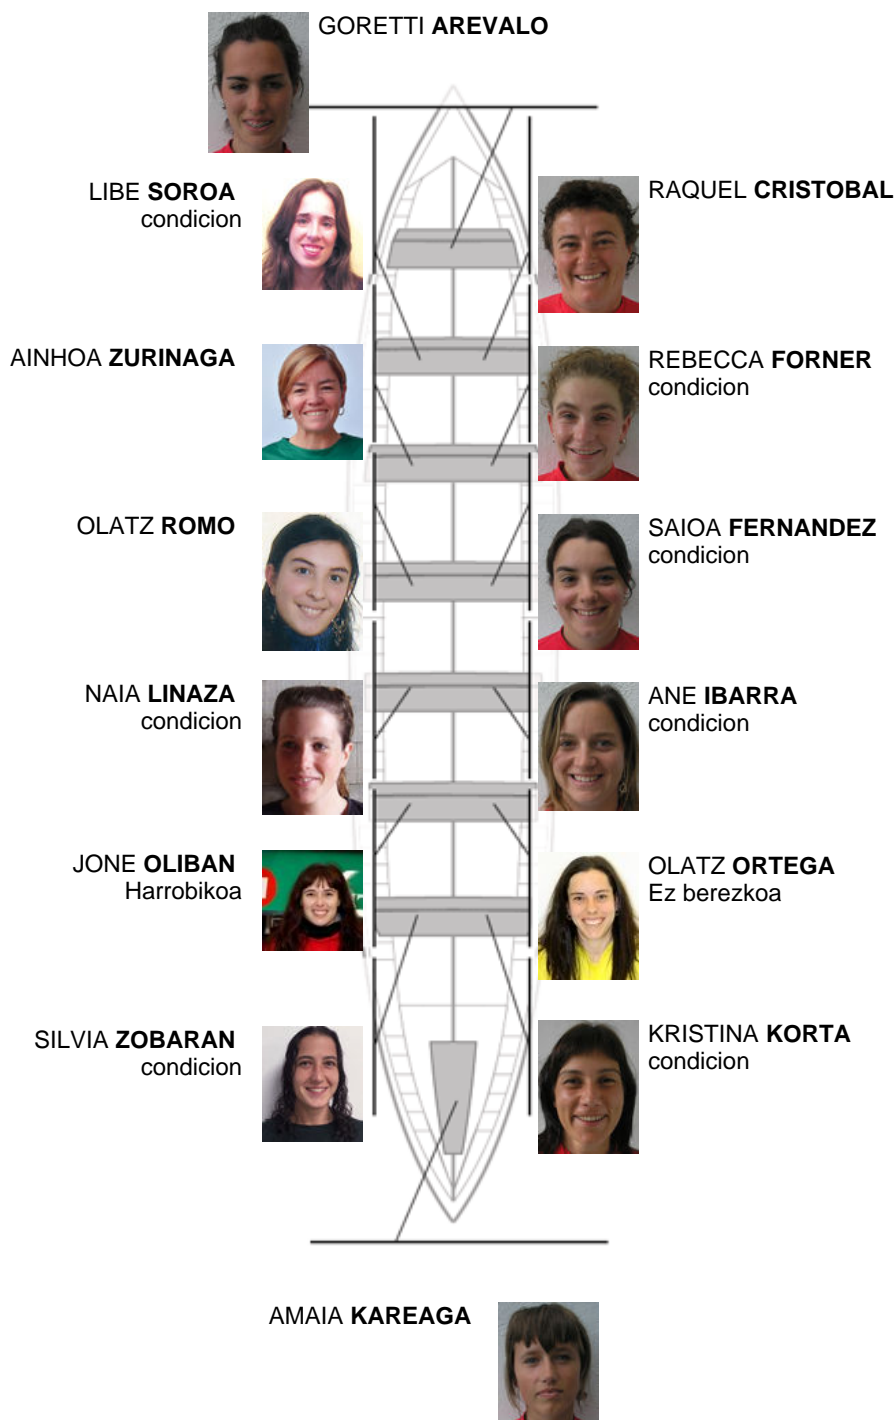

	Kluba	Denbora	Alde	%	Puntuak
3	BIZKAIA	11:55,07	00:41.42	106.14%	2

Image not found or type unknown

Entrenatzailea

Image not found or type unknown

Ordezkarria

Firma y sello

Ordezkarriak

Arraunlaria /
PATRICIA
URIBELARREA
condicion
condicion

Harrobikoak: 1
Berezkoak: 12
Ez berezkoak: 1