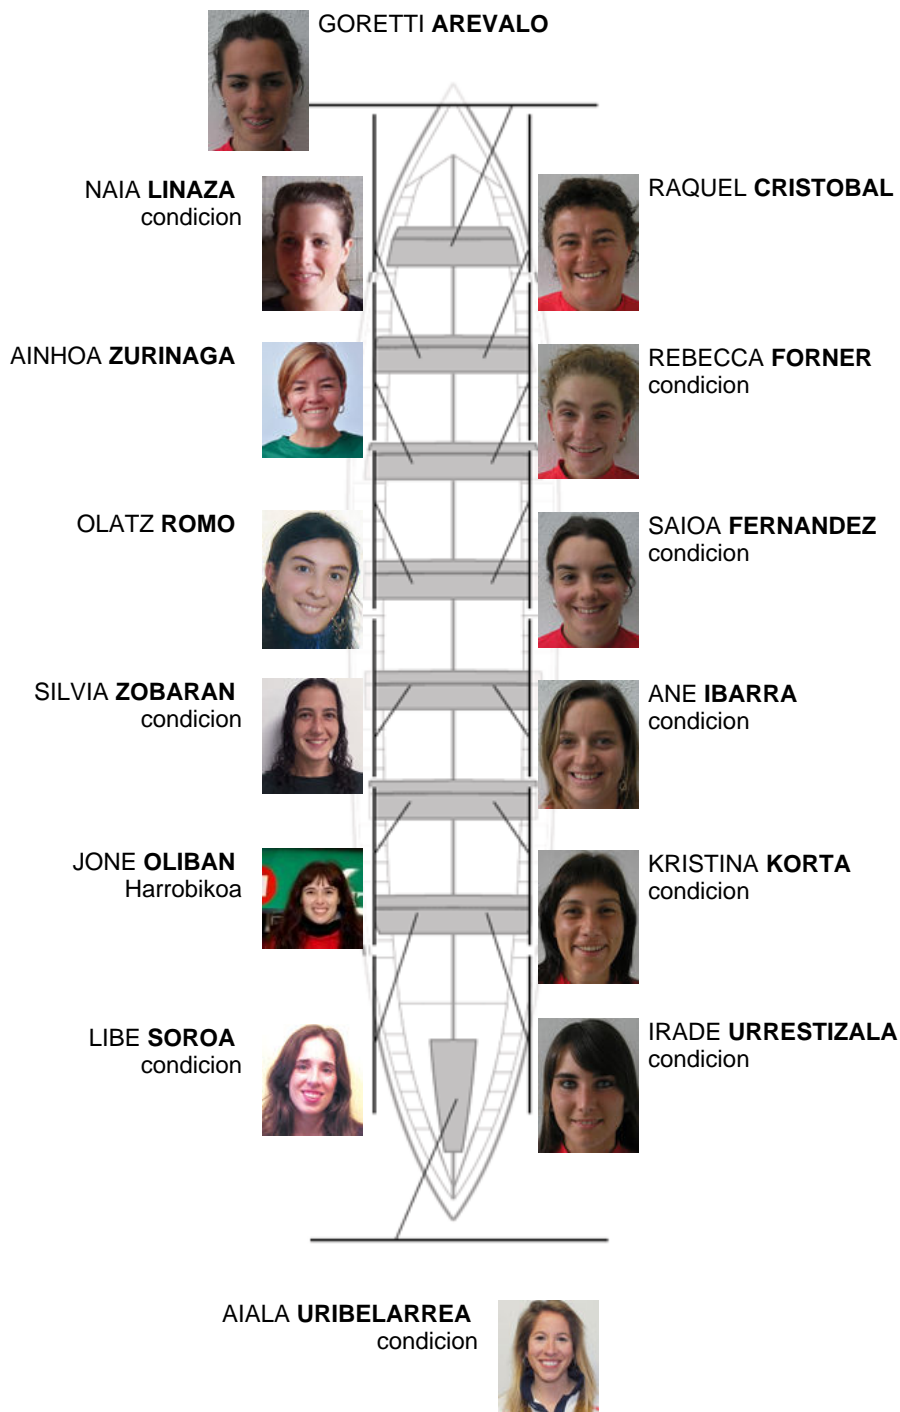

	Kluba	Denbora	Alde	%	Puntuak
3	BIZKAIA	12:41,67	00:22.78	103.08%	2

Image not found or type unknown

Entrenatzailea

Image not found or type unknown

Ordezkarria

Firma y sello

**Ordezkarriak**

Entrenatzailea  
**EMATE**  
**REBECA**

Ez berezkoa

**Harrobikoak:** 1  
**Berezkoak:** 13  
**Ez berezkoak:**