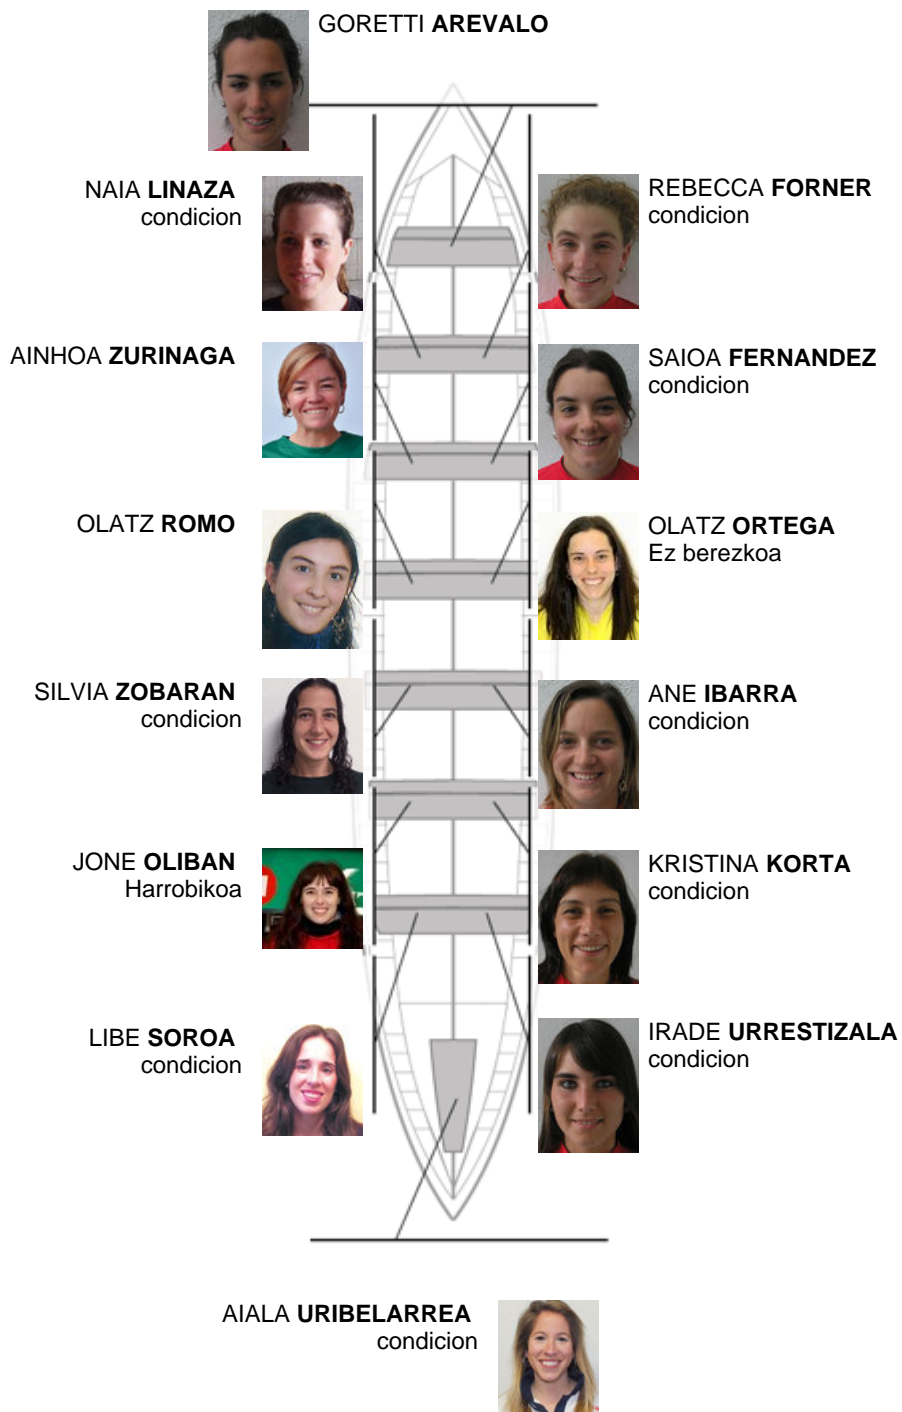

	Kluba	Denbora	Alde	%	Puntuak
3	BIZKAIA	11:18,02	00:18.78	102.84%	2

Image not found or type unknown

Entrenatzailea

Image not found or type unknown

Ordezkarria

Firma y sello

Ordezkarriak

~~Rafael~~
~~RAMOEL~~
~~ERREDOBAL~~

Harrobikoak: 1
Berezkoak: 12
Ez berezkoak: 1