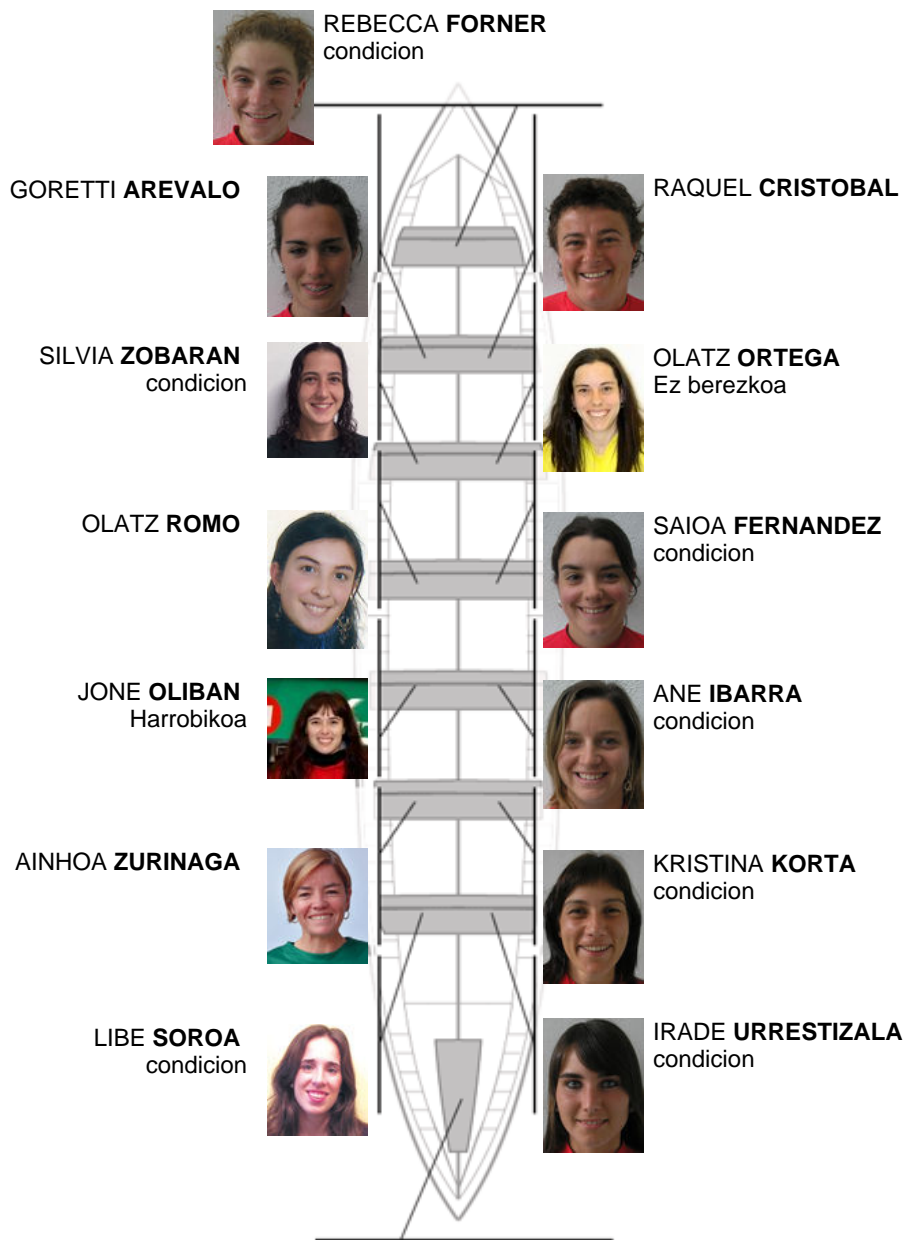

	<b>Kluba</b>	<b>Denbora</b>	<b>Alde</b>	<b>%</b>	<b>Puntuak</b>
3	BIZKAIA	11:46,40	00:21.45	103.13%	2

Image not found or type unknown

Entrenatzailea

Image not found or type unknown

Ordezkarria

Firma y sello

Arraunlaria /  
~~OLATZ~~ AMAIA  
~~IRIBARRENA~~  
**URIBELARREA**  
 condicion  
 condicion

**Harrobikoak:** 1  
**Berezkoak:** 12  
**Ez berezkoak:** 1