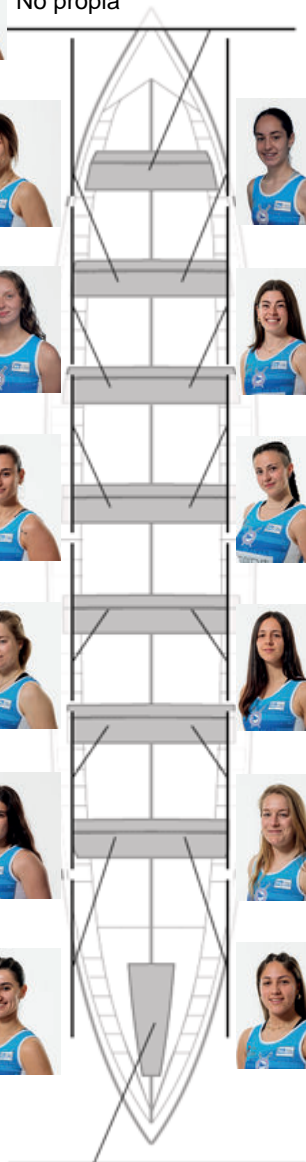

Club	Tiempo	A favor	%	Puntos
0	S.D. REMO ASTILLERO ÉNERGYT SERVICIOS	00:00,00			0

Firma y sello

SOFIA
DIEZ
No propia

JIMENA
FERNANDEZ
Canterana

ALEJANDRA
LOMBERA
No propia

AIDA
GUTIERREZ
No propia

ANE
MENDIBIL
No propia

SORAYA
REDONDO
Canterana

ERICA PATRICIA
CABRERA
Canterana

LARA
FERNANDEZ
No propia

Suplentes

Canteranos:5

Propios: 1

No propios: 8