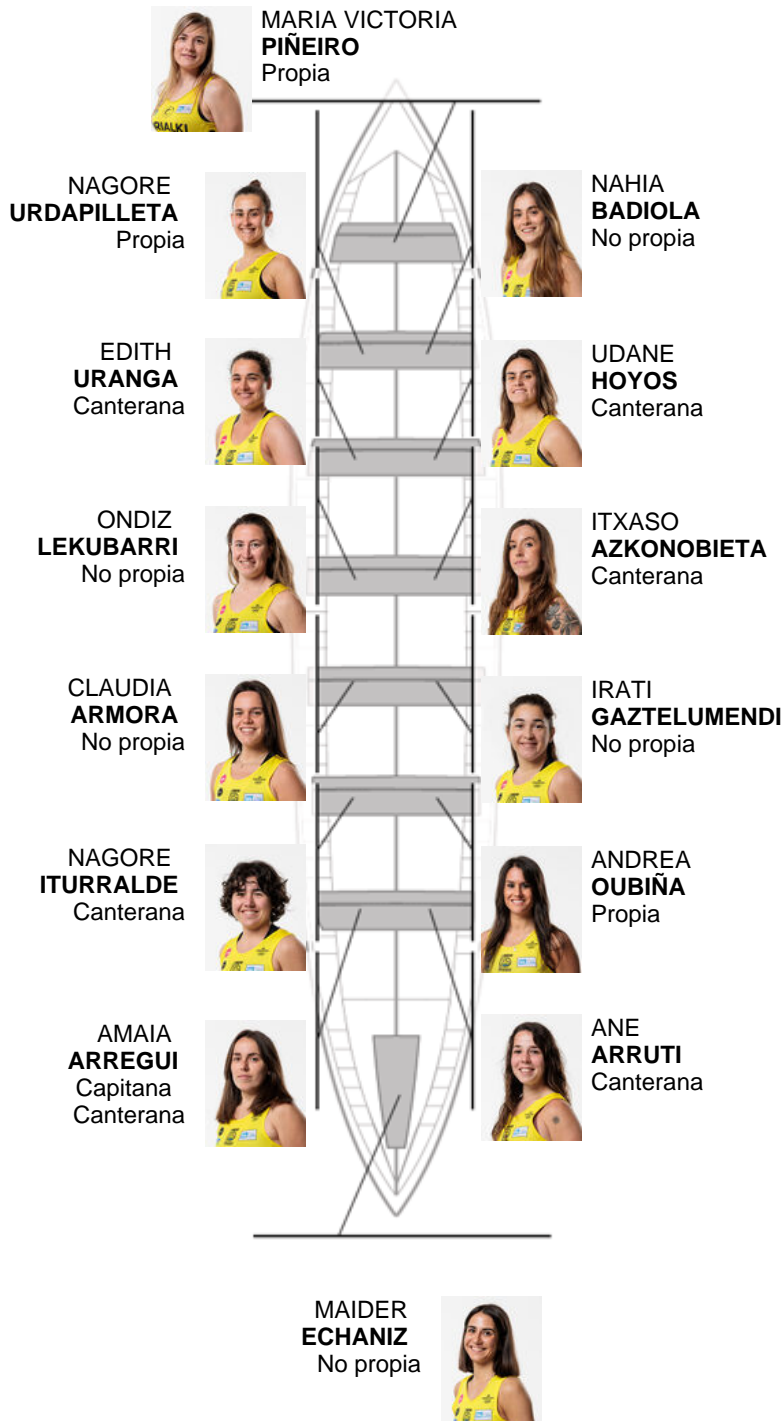

Club	Tiempo	A favor	%	Puntos
0	ORIO ORIALKI	00:00,00			0

Firma y sello

Suplentes

- Remera
  **UXUE
  URRA**
- No propia
- Remera
  **MIREIA
  URANGA**
- Canterana
- Remera
  **OHIANE
  IRAOLA**
- Propia
- Remera
  **AROA
  GOMEZ**
- Canterana
- Remera
  **AINHOA
  ETCHENIQUE**
- No propia

Canteranos:6

Propios: 3

No propios: 5