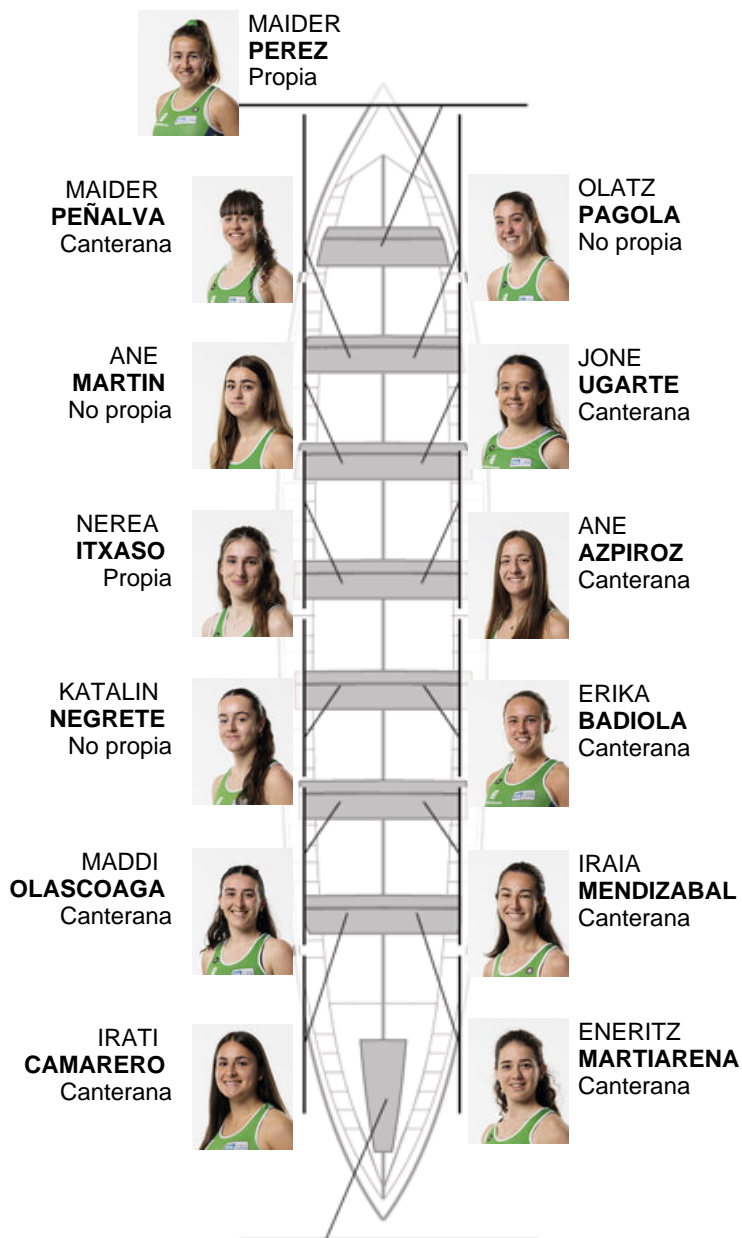

No propia

Remera  
SONIA  
**REDONDO**

Canterana

Patrona  
PAOLA  
**GONZALEZ**

Canterana

Remera  
JIMENA  
**FERNANDEZ**

Canterana

Remera  
SOFIA  
**DIEZ**

No propia

Remera  
ANDREA  
**SANCHEZ**

No propia

LARA  
**FERNANDEZ**  
No propia

**Canteranos:5**

**Propios: 1**

**No propios: 8**

	Club	Tiempo	A favor	%	Puntos
0	HONDARRIBIA BERTAKO IGOGAILUAK	00:00,00			0

Entrenador  
**IKER  
CORTES**

Delegado  
**ESTIBALIZ  
GEZALA**

Firma y sello

### Suplentes

Remera  
**NEREA  
AMUNARRIZ**

Canterana

Remera  
**AIORA  
FULLAONDO**

No propia

Remera  
**NAIA  
ONANDIA**

No propia

**Canteranos:8**