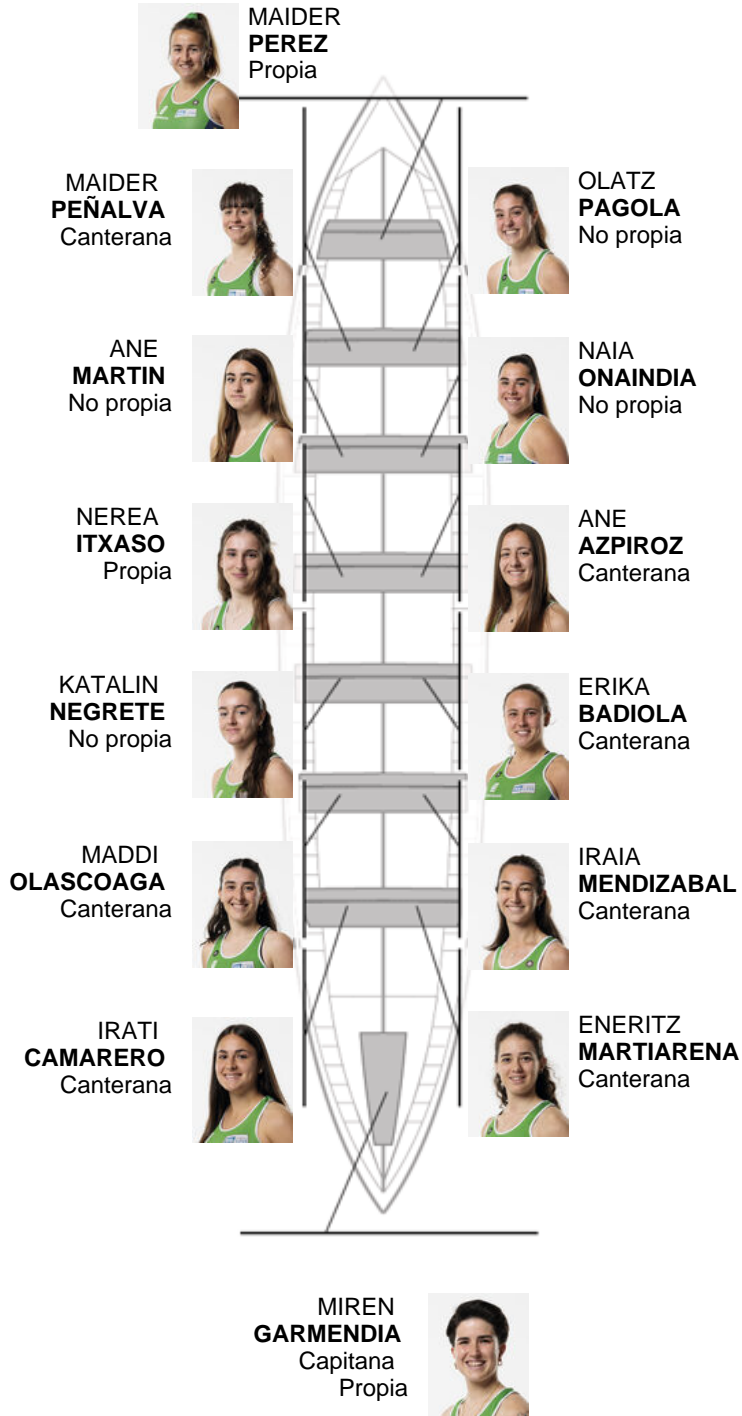

### Suplentes

-  Remera / patrona  
**AMAIA  
APECECHEA**
- No propia
-  Remera  
**MALEN  
GALARRAGA**
- Canterana
-  Remera  
**HAIZEA  
JAUREGI**
- No propia
-  Remera  
**MARINA  
OTEGUI**
- Canterana
-  Remera  
**ARBIL  
TELLECHEA**
- Canterana
-  Remera  
**IRATI  
UNANUE**
- Canterana

**Canteranos:6**

**Propios: 1**

**No propios: 7**

**NICOLE  
MAROÑO**  
Capitana  
No propia

	Club	Tiempo	A favor	%	Puntos
0	HONDARRIBIA BERTAKO IGOGAILUAK	00:00,00			0

Entrenador  
**IKER  
CORTES**

Delegado  
**ESTIBALIZ  
GEZALA**

### Suplentes

Remera  
**AIORA  
FULLAONDO**

No propia

Remera  
**NEREA  
AMUNARRIZ**

Canterana

Remera  
**JONE  
UGARTE**

Canterana

**Canteranos:7**