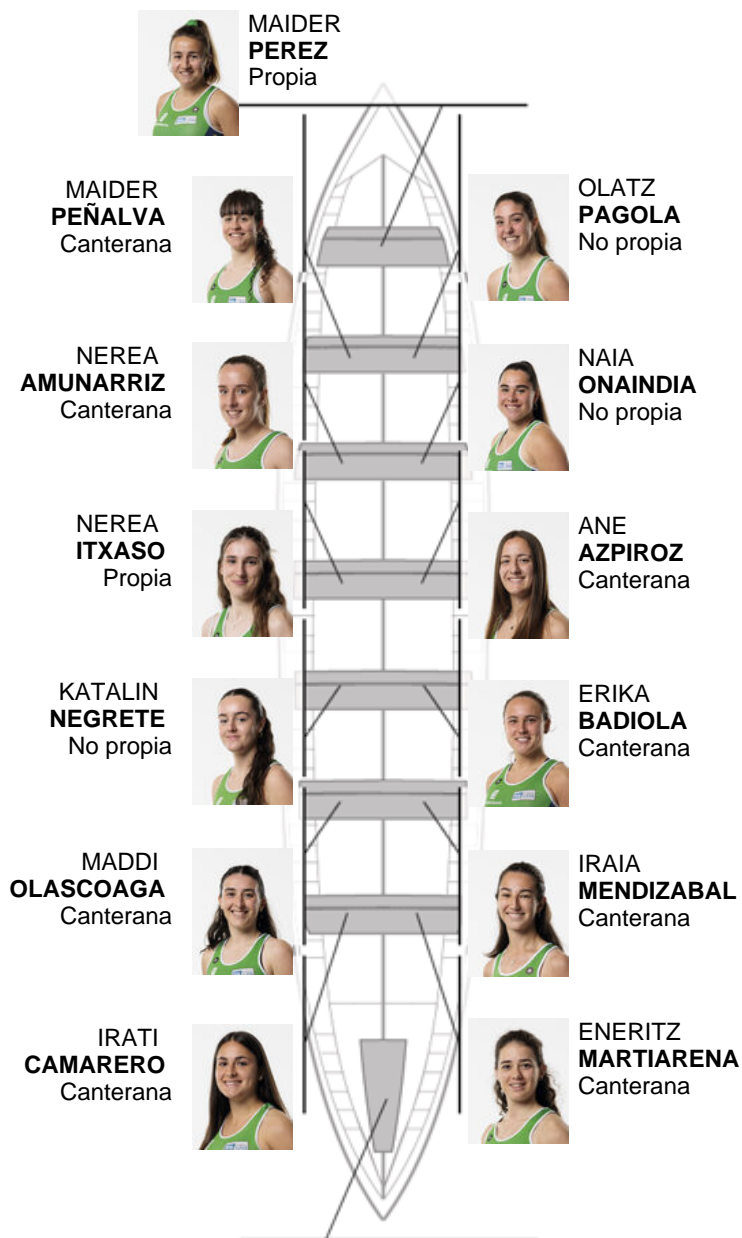

- Remera ALBA MEIS
- No propia
- Patrona LARA FERNANDEZ
- No propia
- Remera JIMENA FERNANDEZ
- Canterana
- Remera SOFIA DIEZ
- No propia
- Remera PAULA RUBIO
- Canterana
- Remera ANDREA SANCHEZ
- No propia

Canteranos:6

Propios: 1

No propios: 7

PAOLA GONZALEZ
Canterana

	Club	Tiempo	A favor	%	Puntos
0	HONDARRIBIA BERTAKO IGOGAILUAK	00:00,00			0

Entrenador
**IKER
CORTES**

Delegado
**ESTIBALIZ
GEZALA**

Firma y sello

Suplentes

Remera
AIORA
FULLAONDO

No propia

Remera
ANE
MARTIN

No propia

Remera
JONE
UGARTE

Canterana

Canteranos:8