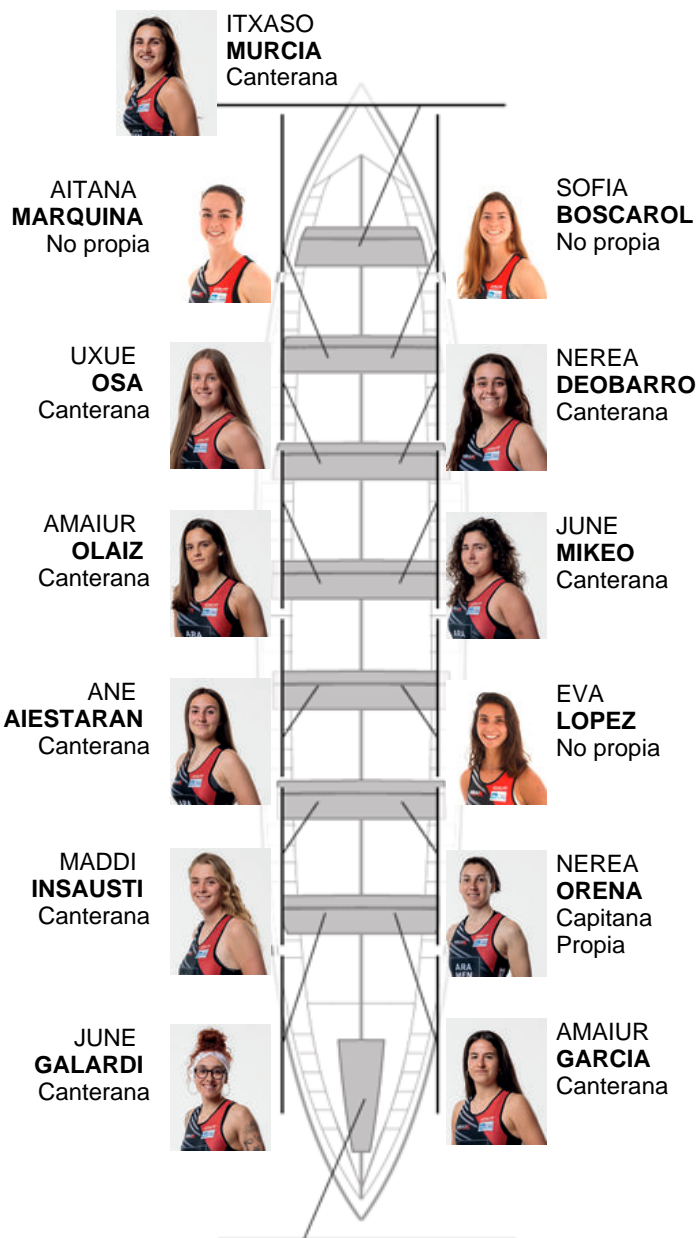

Club	Tiempo	A favor	%	Puntos
0	HIBAIIKA JAMONES ANCIN	00:00,00			0

Firma y sello

Suplentes

INGE
UGARTE
Canterana

Canteranos:10

Propios: 1

No propios: 3