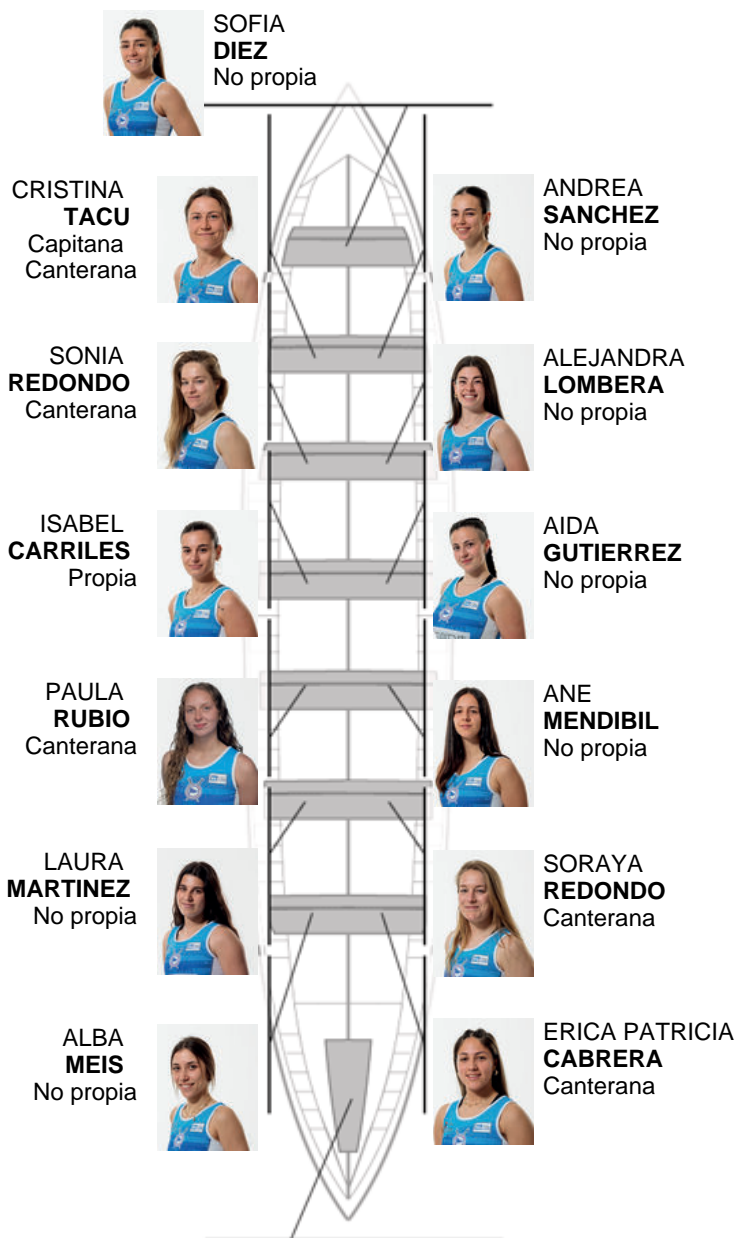

	Club	Tiempo	A favor	%	Puntos
0	HONDARRIBIA BERTAKO IGOGAILUAK	00:00,00			0

Entrenador  
**IKER  
CORTES**

Delegado  
**KOLDO  
DIAZ**

Firma y sello

**MIREN GARMENDIA**  
Capitana  
Propia

**Suplentes**

Remera  
**AIORA  
FULLAONDO**

No propia

Remera  
**NEREA  
AMUNARRIZ**

Canterana

Remera  
**JONE  
UGARTE**

Canterana

**Canteranos:7**

**Propios: 3**

**No propios: 4**

	Club	Tiempo	A favor	%	Puntos
0	S.D. REMO ASTILLERO ÉNERGYT SERVICIOS	00:00,00			0

Entrenador  
SARA  
**VAZQUEZ**

Delegado  
SARA  
**COBO CRUZ**

Firma y sello

LARA  
**FERNANDEZ**  
No propia

### Suplentes

- Remera  
ARANZAZU  
**ECHEVARRIETA**
- No propia
- Remera  
JIMENA  
**FERNANDEZ**
- Canterana
- Remera  
LEIRE  
**GOMEZ**
- No propia
- Patrona  
PAOLA  
**GONZALEZ**
- Canterana
- Remera  
CARLA  
**ROZADILLA**
- No propia