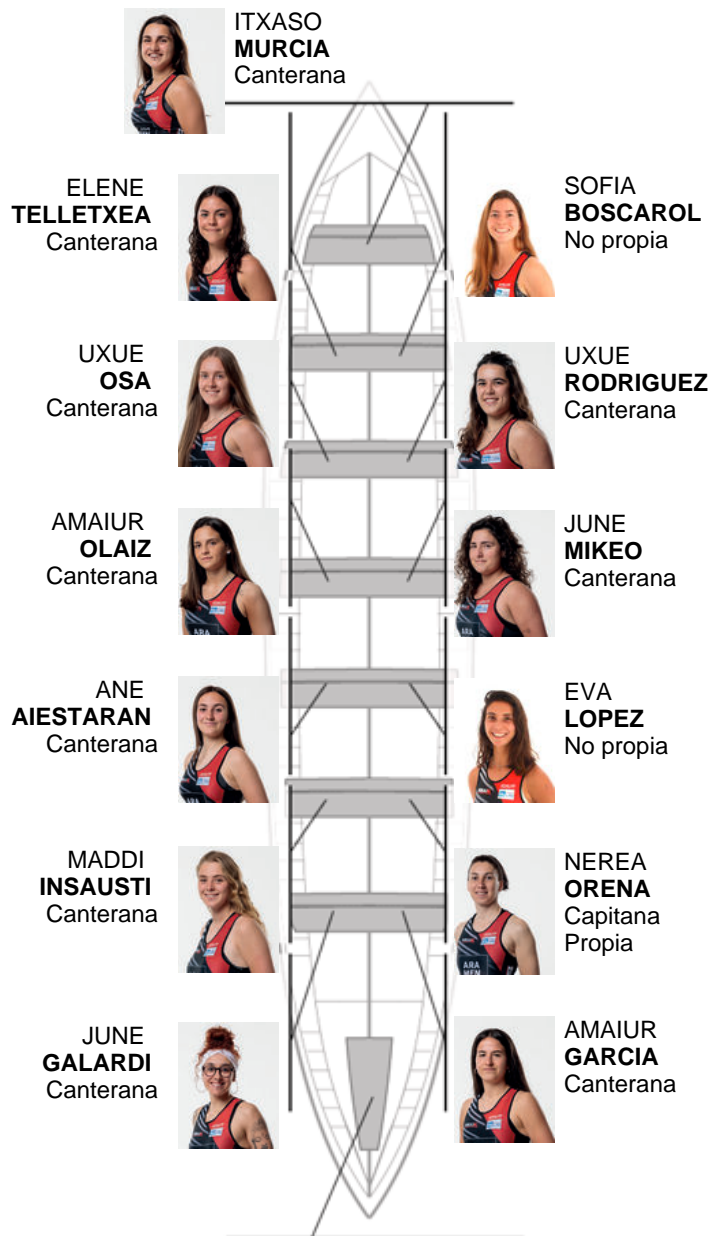

Canteranos:6

Propios: 1

No propios: 7

NICOLE MAROÑO
Capitana
No propia

| | Club | Tiempo | A favor | % | Puntos |
|---|------------------------|----------|---------|---|--------|
| 0 | HIBAIIKA JAMONES ANCIN | 00:00,00 | | | 0 |

Entrenador
IÑAKI
MENDIZABAL

Delegado
KARLOS
RODRIGUEZ
TAMERON

Firma y sello

Suplentes

-  Remera
AITANA
MARQUINA
- No propia
-  Remera
NEREA
DEOVARRO
- Canterana

Canteranos:11

Propios: 1

No propios: 2