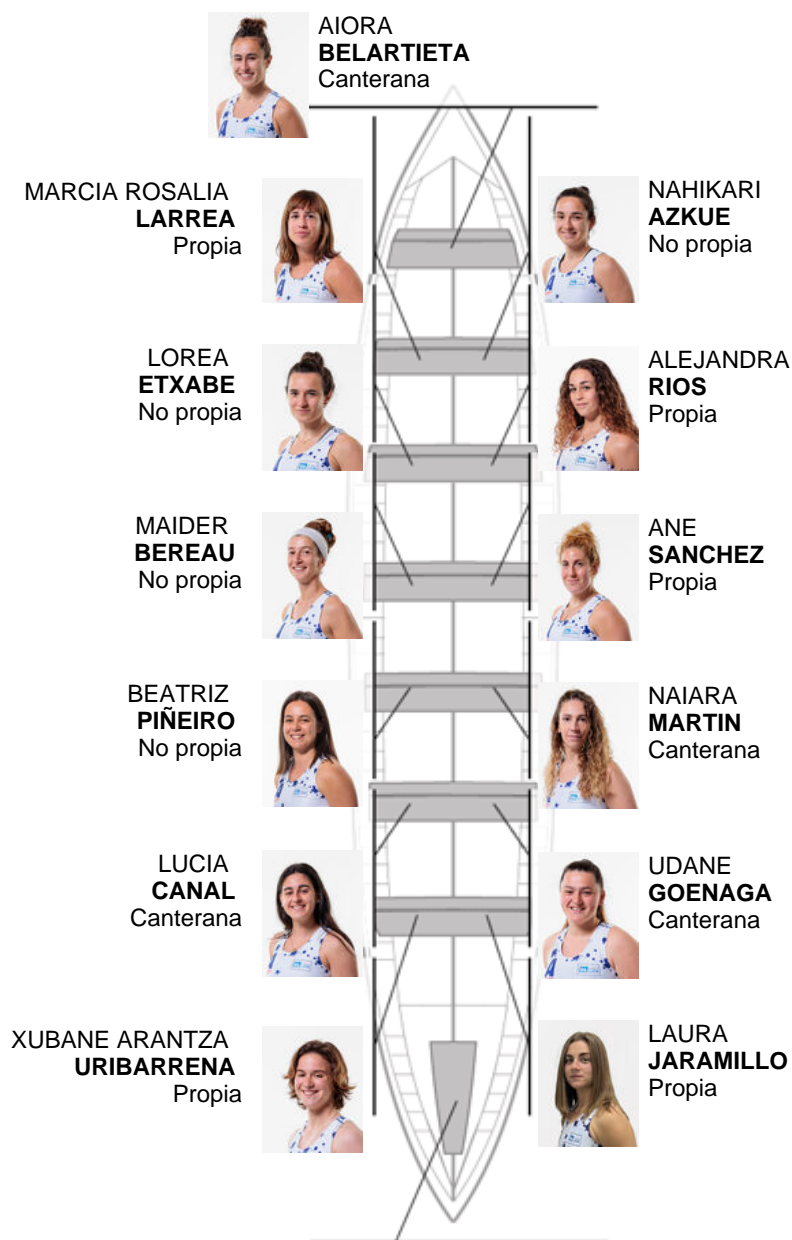

Club	Tiempo	A favor	%	Puntos
0	DONOSTIA ARRAUN LAGUNAK	00:00,00			0

Firma y sello

Suplentes

- Remera
  ANIA PEREZ
- No propia
- Remera
  IRENE IGUAIN
- No propia
- Remera
  NAHIA GOENAGA
- Canterana
- Patrona
  AMAIA EGUREN
- Canterana
- Remera
  MARIA DE FRUTOS
- No propia
- Remera
  ANE VILLAGARCIA
- Canterana

Canteranos:4

Propios: 6

No propios: 4

**ANDREA
ASTUDILLO**
Capitana
Propia