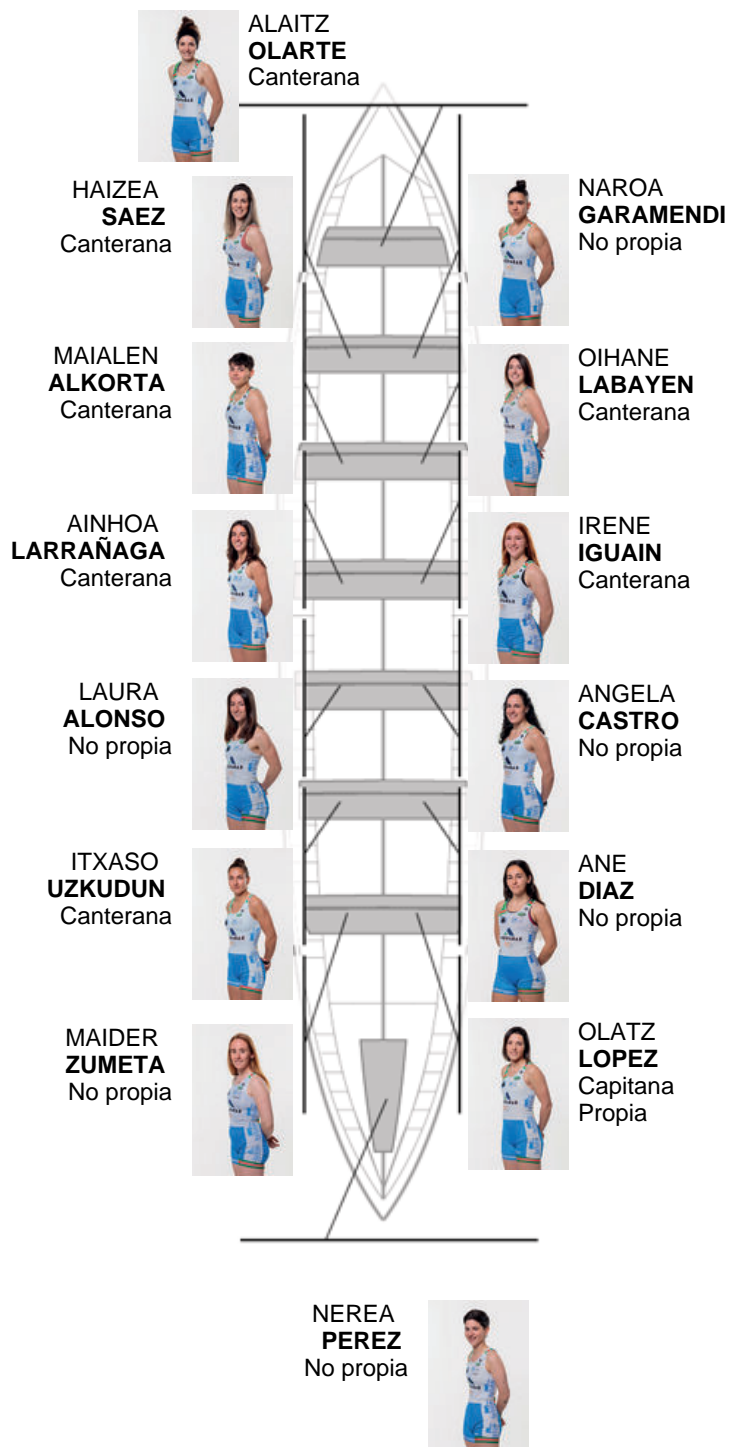

	Club	Tiempo	A favor	%	Puntos
0	NORTINDAL DONOSTIARRA	00:00,00			0

Entrenador
**RUFU
URTIZBEREA**

Delegado
**NAROA
URKOLA**

Firma y sello

Suplentes

Remera
**NAHIKARI QIAN
ARTANO**

Canterana

Remera
**LIBE
GOÑI**