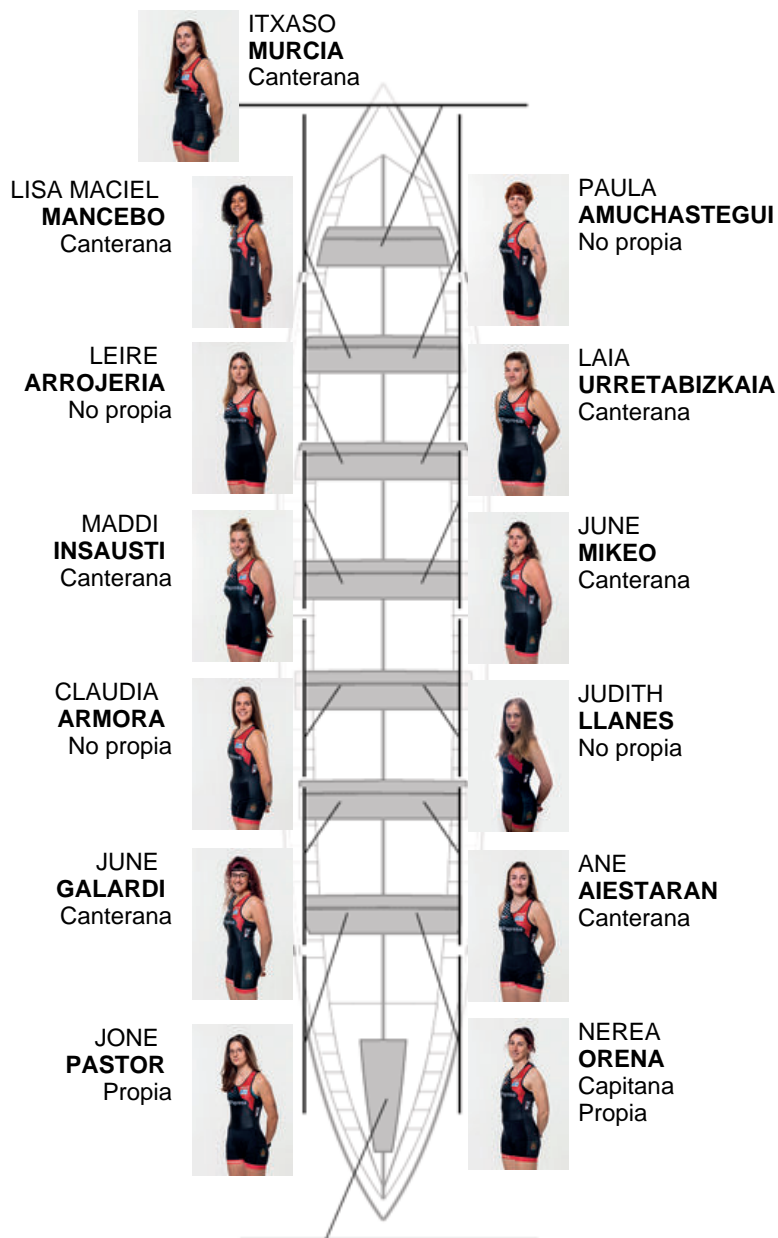

Club	Tiempo	A favor	%	Puntos
0	HIBAIIKA JAMONES ANCIN	00:00,00			0

Entrenador
IÑAKI
MENDIZABAL

Delegado
MAIKA
RODRIGUEZ
TAMERON

Firma y sello

Suplentes

- Remera
  NORA
  URBE
- No propia
  Remera
  UXUE
  RODRIGUEZ
  Canterana
- Remera
  IHINTZ
  LARRAÑAGA
  No propia
- Remera
  AMAIUR
  GARCIA
  Canterana
- Patrona
  ZURIÑE
  ALBERDI
  Propia

Canteranos: 7

Propios: 2

No propios: 5

NATALIA
TUBIO
No propia