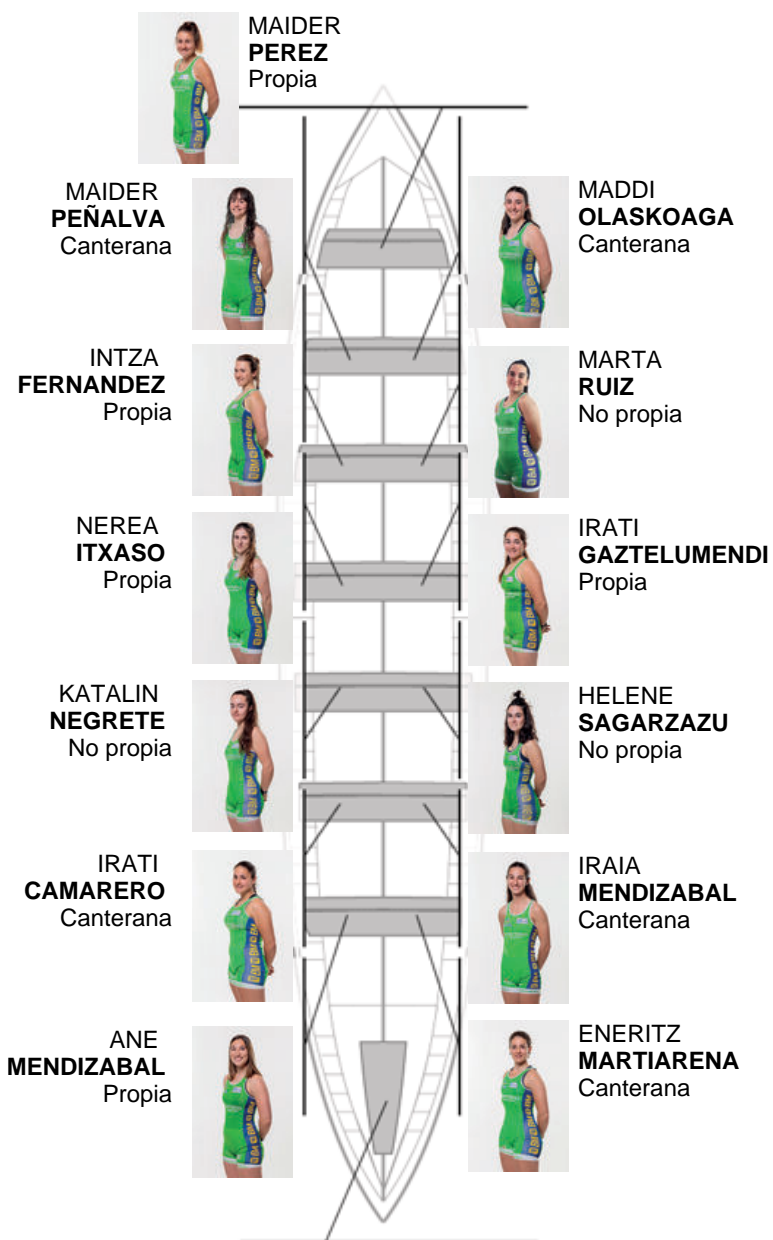

No propia

Canteranos:7

Propios: 4

No propios: 3

	Club	Tiempo	A favor	%	Puntos
0	HONDARRIBIA BERTAKO IGOGAILUAK	00:00,00			0

Entrenador
**IKER
CORTES**

Delegado
**ESTIBALIZ
GEZALA**

Firma y sello

Suplentes

Remera
**JASONE
MITXELENA**

Propia
Remera
**ANE
AZPIROZ**

Canterana

Canteranos:5

Propios: 6

No propios: 3

**MIREN
GARMENDIA**
Capitana
Propia