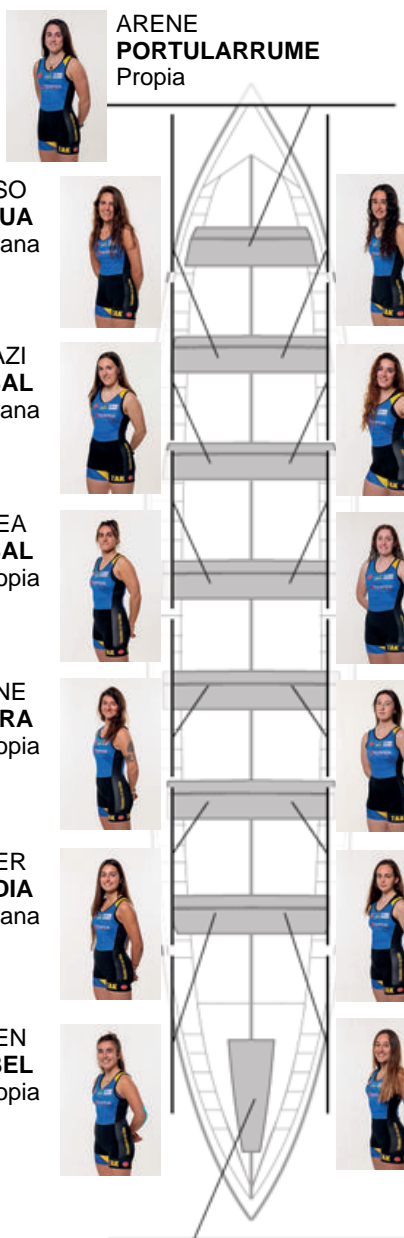

Canterana

Remera
**UXUE
URRA**

No propia

Remera
**NOA
VIAÑO**

No propia

Canteranos:4

Propios: 3

No propios: 7

**NADETH
AGIRRE**
Capitana
Canterana

	Club	Tiempo	A favor	%	Puntos
0	TOLOSALDEA ARRAUN KLUBA	00:00,00			0

Entrenador
**RAMÓN
EROSTARBE**

Delegado
**AITOR
OYARZABAL
ITURRIOZ**

Firma y sello

Suplentes

Remera
**MAIALEN
UGALDE**