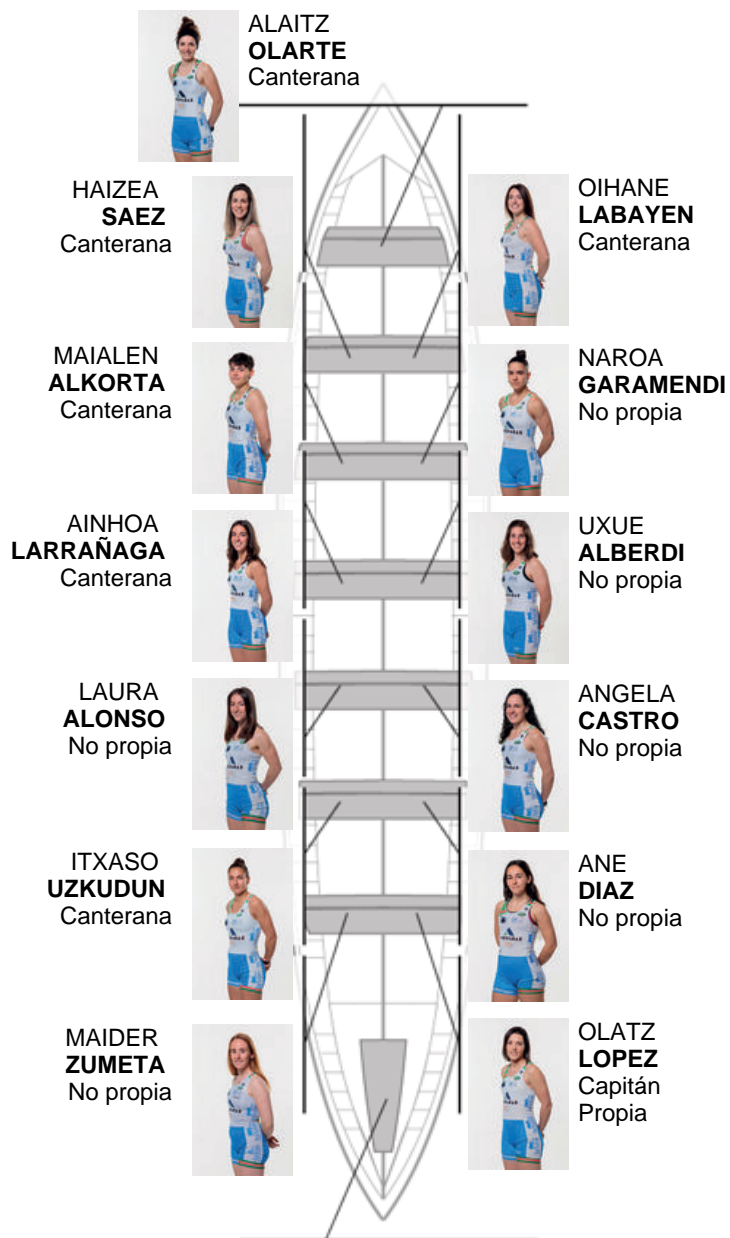

Remera
**MIREIA
URANGA**

Canterana

Remera
**NOA
VIAÑO**

No propia

Canteranos: 5

Propios: 2

No propios: 7

**NADETH
AGIRRE**
Capitán
Canterana

	Club	Tiempo	A favor	%	Puntos
0	NORTINDAL DONOSTIARRA	00:00,00			0

Entrenador
**RUFU
URTIZBEREA**

Delegado
**AGUSTIN
ETXEBESTE
SORAZABAL**

Firma y sello

NEREA PEREZ
No propia

Suplentes

- Remera NAHIKARI QIAN ARTANO**
- Canterana**
- Remera LIBE GOÑI**
- Canterana**
- Remera IRENE IGUAÍN**
- Canterana**
- Remera ONDIZ LEKUBARRRI**
- No propia**
- Remera IRATI MERCADER**
- Canterana**