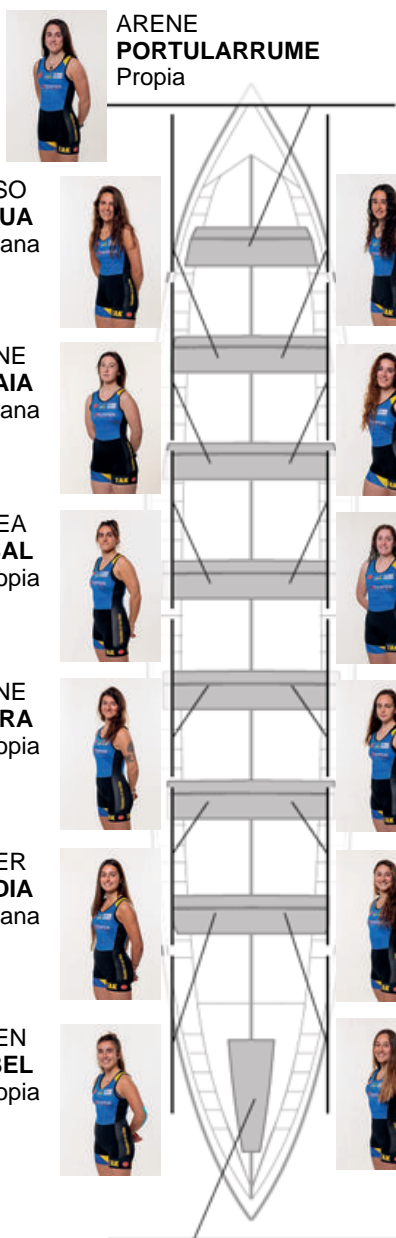

Canteranos:8

Propios: 3

No propios: 3

ESTELA
CALO
Canterana

	Club	Tiempo	A favor	%	Puntos
0	TOLOSALDEA ARRAUN KLUBA	00:00,00			0

Entrenador
**RAMÓN
EROSTARBE**

Delegado
**AITOR
OYARZABAL
ITURRIOZ**

Firma y sello

**ARENE
PORTULARRUME**
Propia

**ITSASO
AIZPURUA**
Canterana

**ANE
ZELAIA**
Canterana

**NEREA
AGIRREZABAL**
No propia

**IRENE
SIERRA**
No propia

**EIDER
ZUBELDIA**
Canterana

**MALEN
ESKITXABEL**
No propia

**NAROA
LEONET**
Canterana