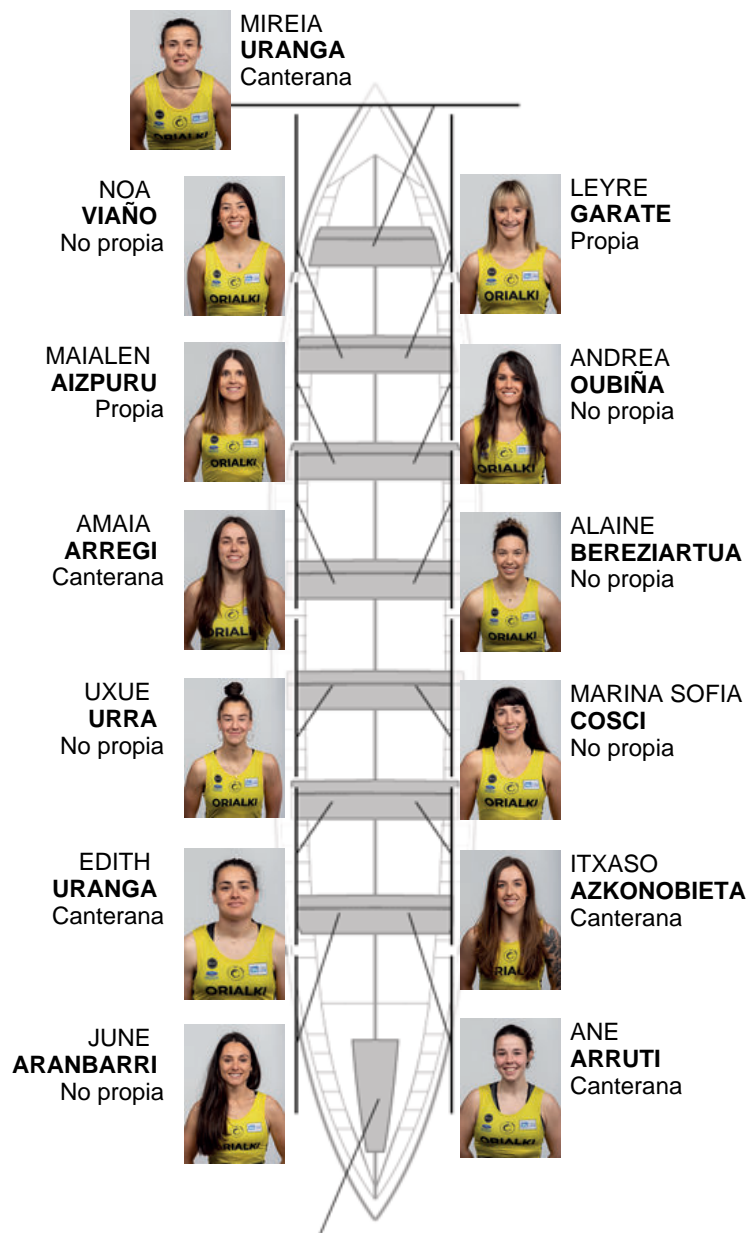

	Club	Tiempo	A favor	%	Puntos
0	ORIO ORIALKI	00:00,00			0

Entrenador
**FRANCISCO
FRANCES**

Delegado
**IOSU
ESNAOLA ATXEGA**

Firma y sello

NADETH AGIRRE
Capitán
Canterana

Suplentes

Remera
**MARIA VICTORIA
PIÑEIRO**

Propia

Remera
**HELENA
MERINO**

No propia

Remera
**OHIANE
IRAOLA**

Propia

Remera
**TAYDE
GOMEZ DE SEGURA**

Canterana

Remera
**EIDER
BARBA**

No propia

Remera
**MADDI
ALKAIN**

Canterana

Remera
**NAGORE
URDAPILLETA**

No propia

Canteranos:6

Propios: 2

No propios: 6