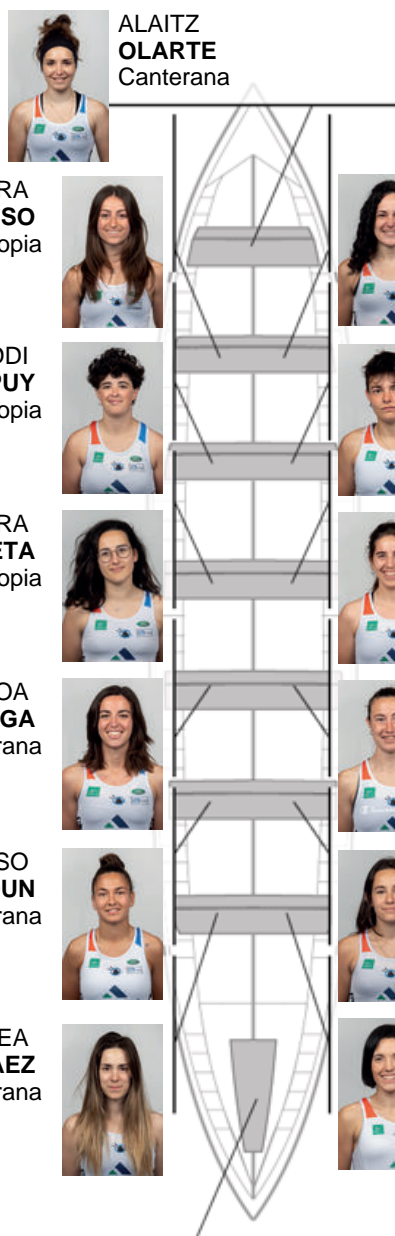

ANE
ARRUTI
Canterana

NADETH
AGIRRE
Capitán
Canterana

Suplentes

Remera
ALAIN
BEREZIARTUA

No propia

Remera
HELENA
MERINO

No propia

Remera
ANDREA
OUBIÑA

No propia

Remera
EDITH
URANGA

Canterana

Remera
MIREIA
URANGA

Canterana

Remera
UXUE
URRA

No propia

Remera
NOA
VIAÑO

No propia

Canteranos:6

Propios: 4

No propios: 4

	Club	Tiempo	A favor	%	Puntos
0	Nortindal Donostiarra Ur Kirolak 100	00:00,00			0

Entrenador
RUFU
URTIZBEREA

Delegado
ANA
EIN UNZUETA

Firma y sello

ALAITZ
OLARTE
Canterana

LAURA
ALONSO
No propia

ANGELA
CASTRO
No propia

MADDI
PUY
No propia

MAIALEN
ALKORTA
Canterana

SARA
ROTETA
No propia

UXUE
ALBERDI
No propia

AINHOA
LARRAÑAGA
Canterana