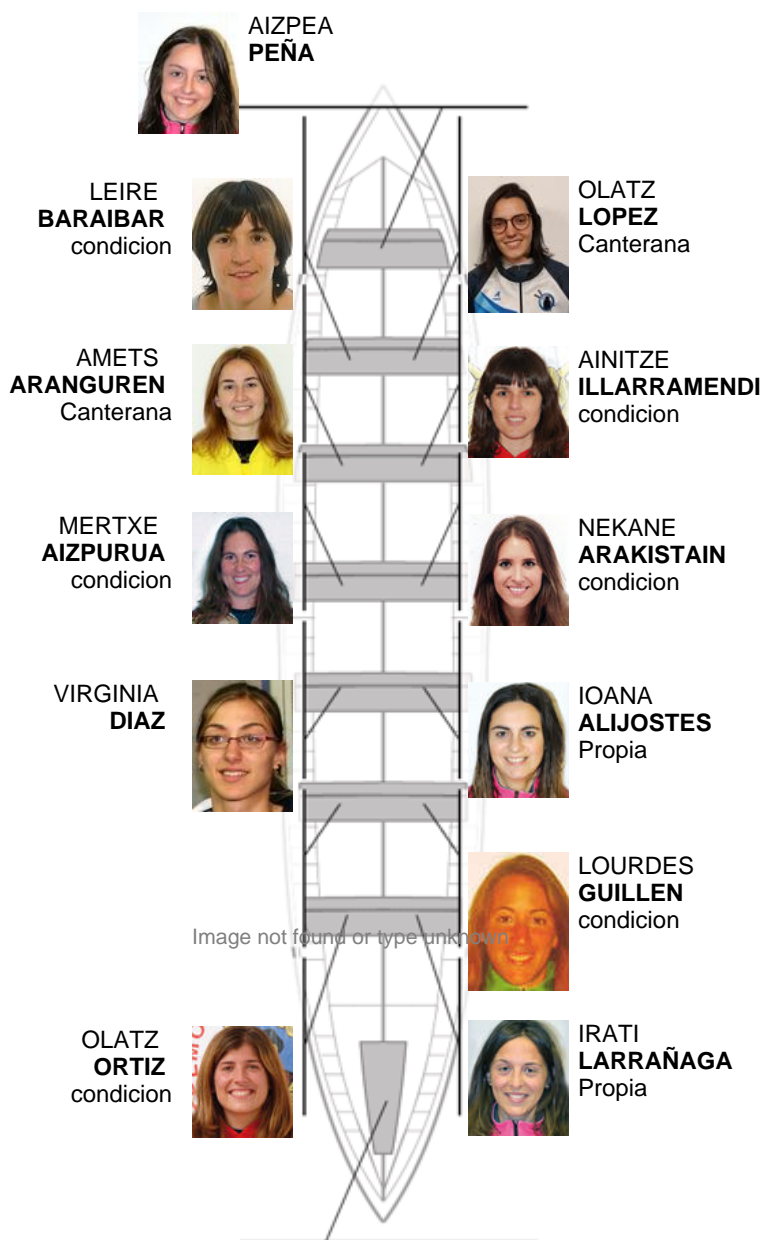

**EMILY JANE
MARIN**

**KAROL
ARZAMENA**

Image not found or type unknown

**MARIA
GIL**

Suplentes

Remera
**MARIA DEL CARMEN
ALONSO**

Remera
**ANGELA
CASTRO**

Remera
**LAURA
LOMBA**

Patrona
**LAURA
ROMERO**

Canteranos:2

Propios: 27

No propios: 1

	Club	Tiempo	A favor	%	Puntos
4	GETARIA-TOLOSA	11:10,96	00:23.52	103.63%	1

Entrenador
ANGEL
LARRAÑAGA
ARTOLA

Delegado
SABINO
ALIJOSTES ALTUNA
Firma y sello