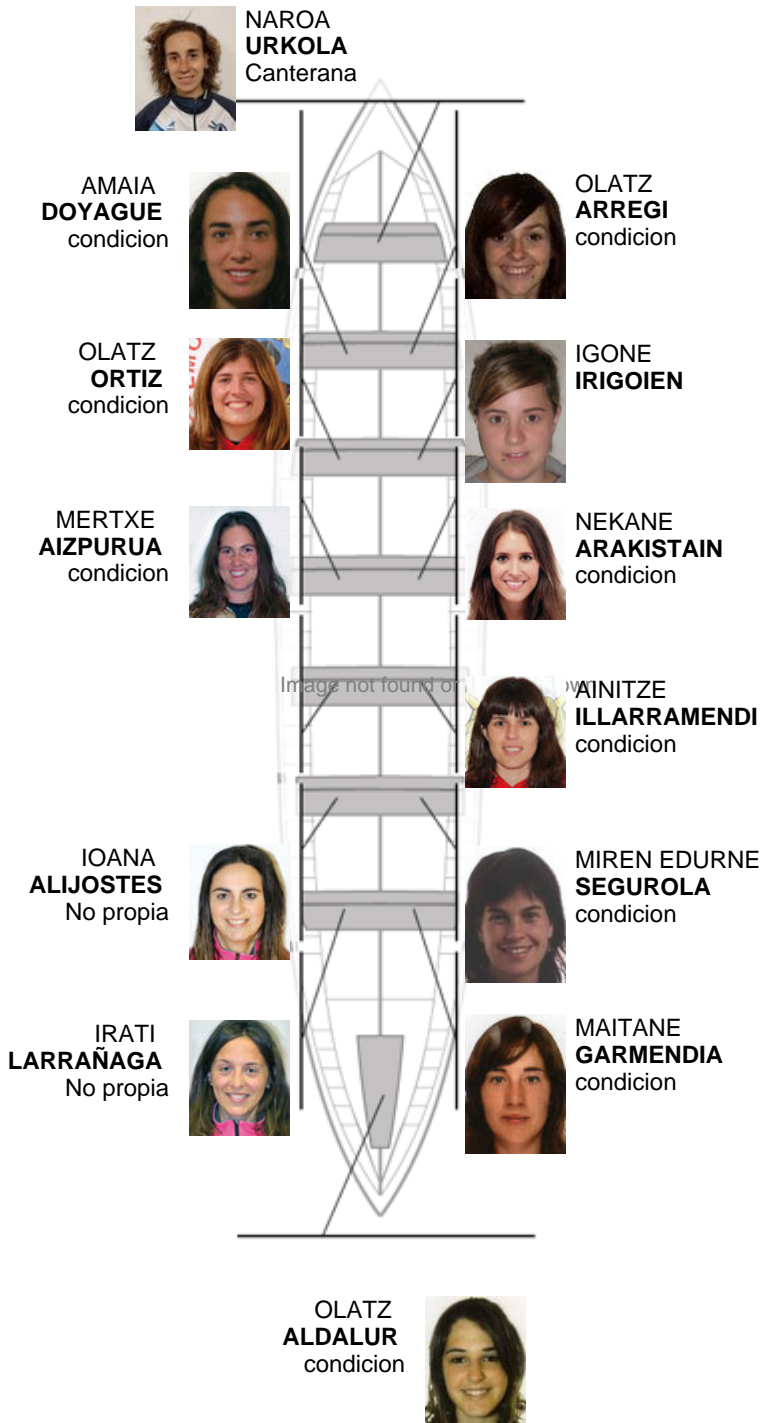

	Club	Tiempo	A favor	%	Puntos
1	GETARIA-TOLOSA	10:46,26		100.00%	4

Image not found or type unknown
Entrenador

Image not found or type unknown
Delegado

Firma y sello

Suplentes

-  Remera
MAIALEN AIZPURU
Canterana
-  Remera
AMETS ARANGUREN
Canterana
-  Patrona
ARGIA BALENZIAGA
-  Remera
ENEIDA ETXABE
condicion
-  Remera
AIZPEA PEÑA

Canteranos: 1
Propios: 12
No propios: 2

	Club	Tiempo	A favor	%	Puntos
2	BIZKAIA	10:55,42	00:09.16	101.41%	3

Entrenador

Delegado

Image not found or type unknown

Image not found or type unknown

Firma y sello

Suplentes